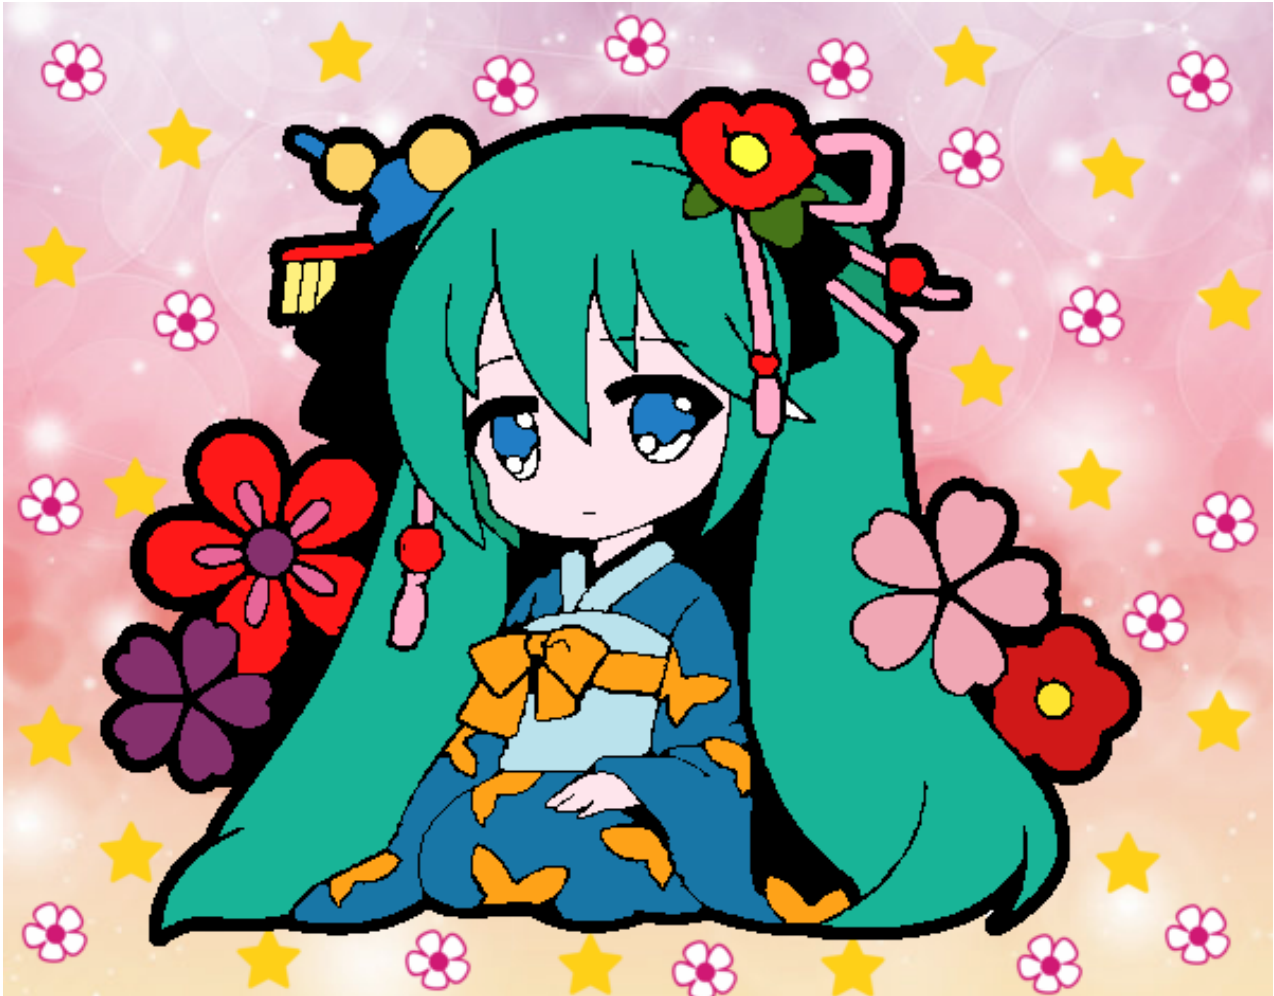

# Dibujos.net

Miku tradicional pintado por Lovecat