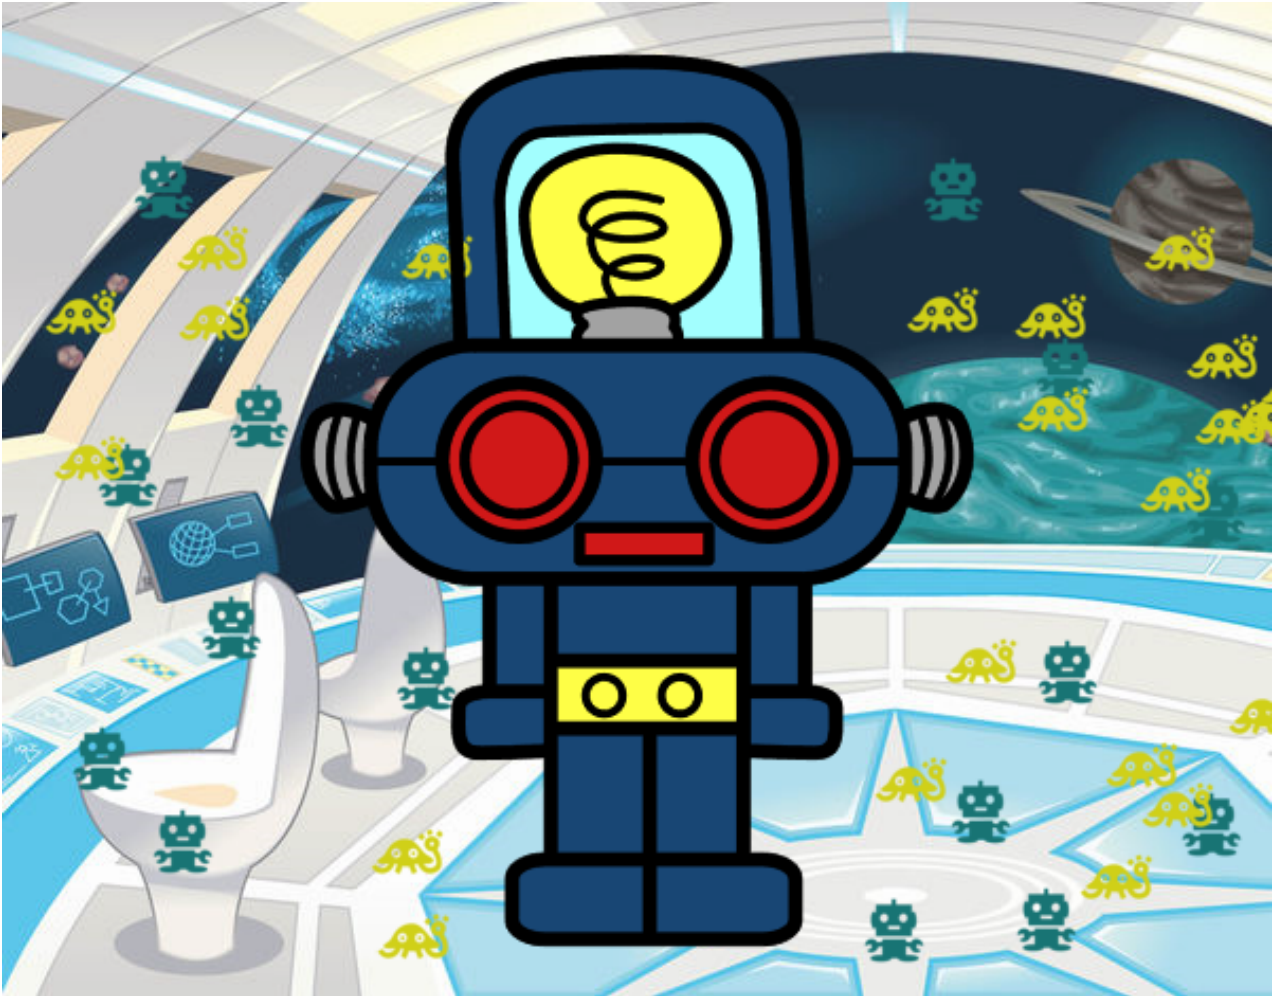

# Dibujos.net

Robot con luz pintado por Nikki-Airi