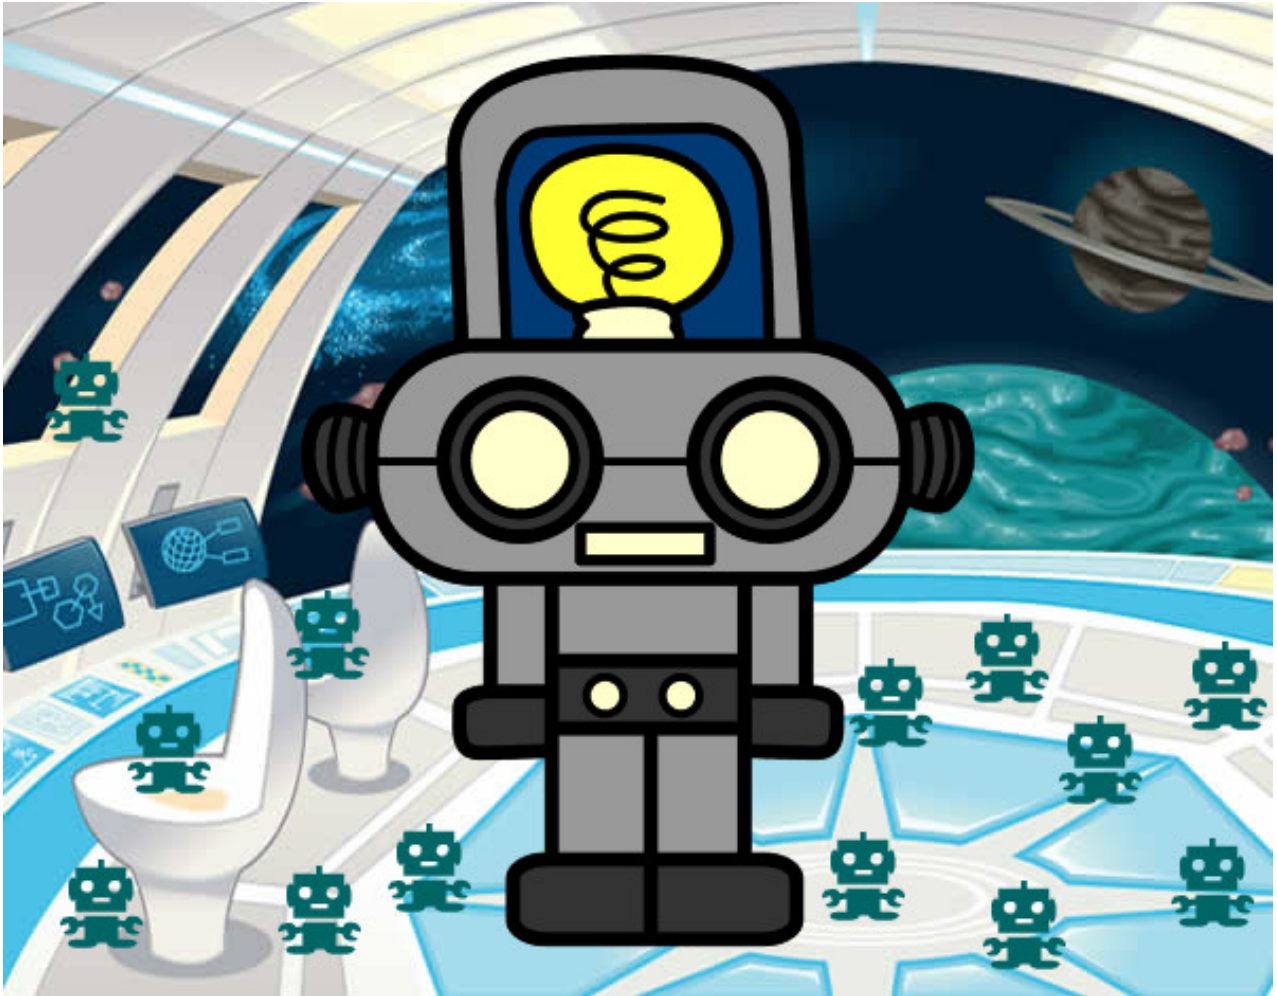

Dibujos.net

Robot con luz pintado por marileny