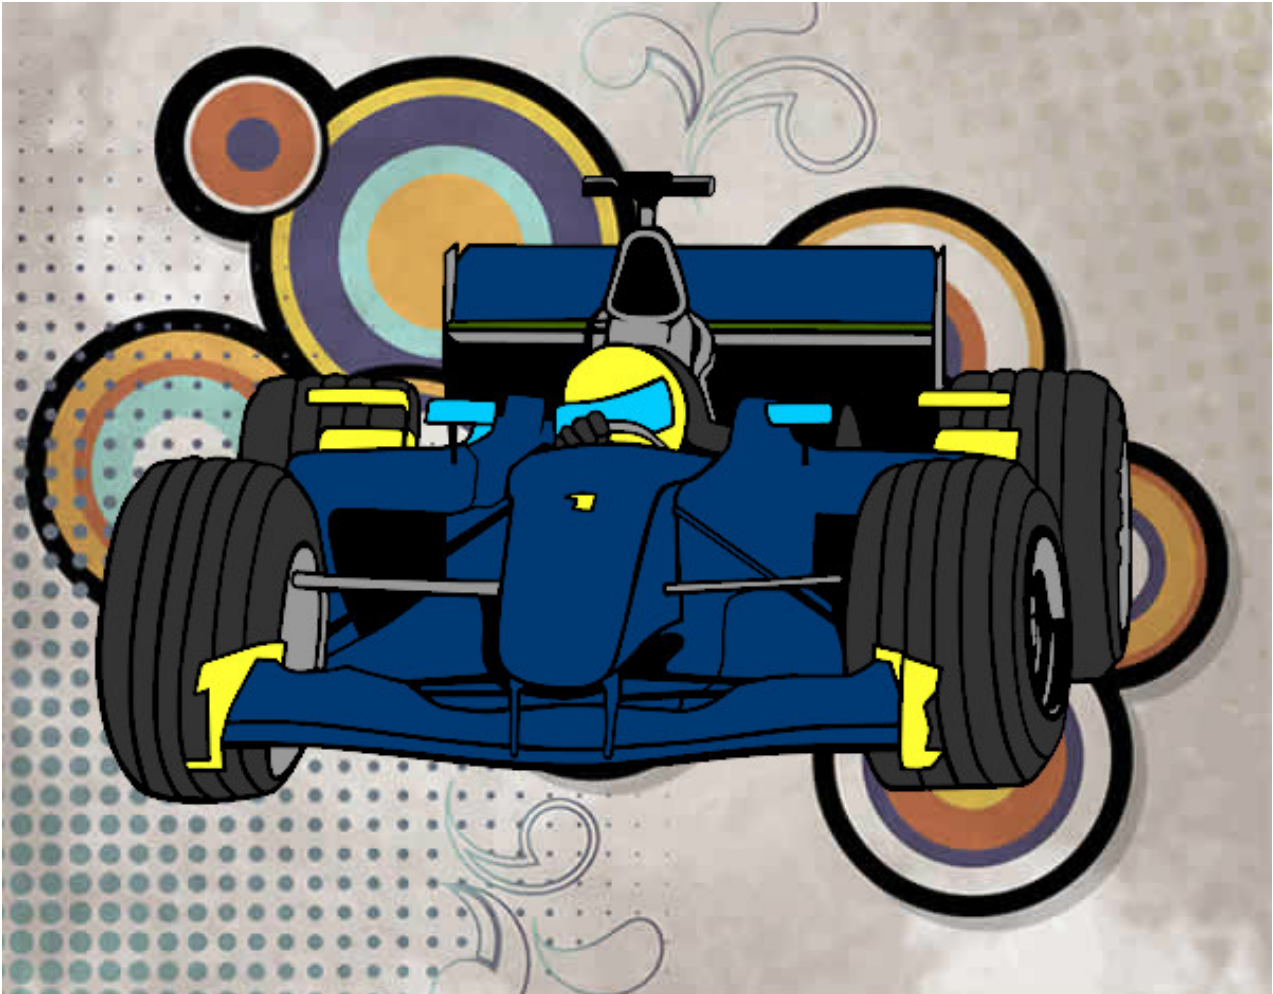

Dibujos.net

Coche de F1 pintado por ALE2008

www.dibujos.net