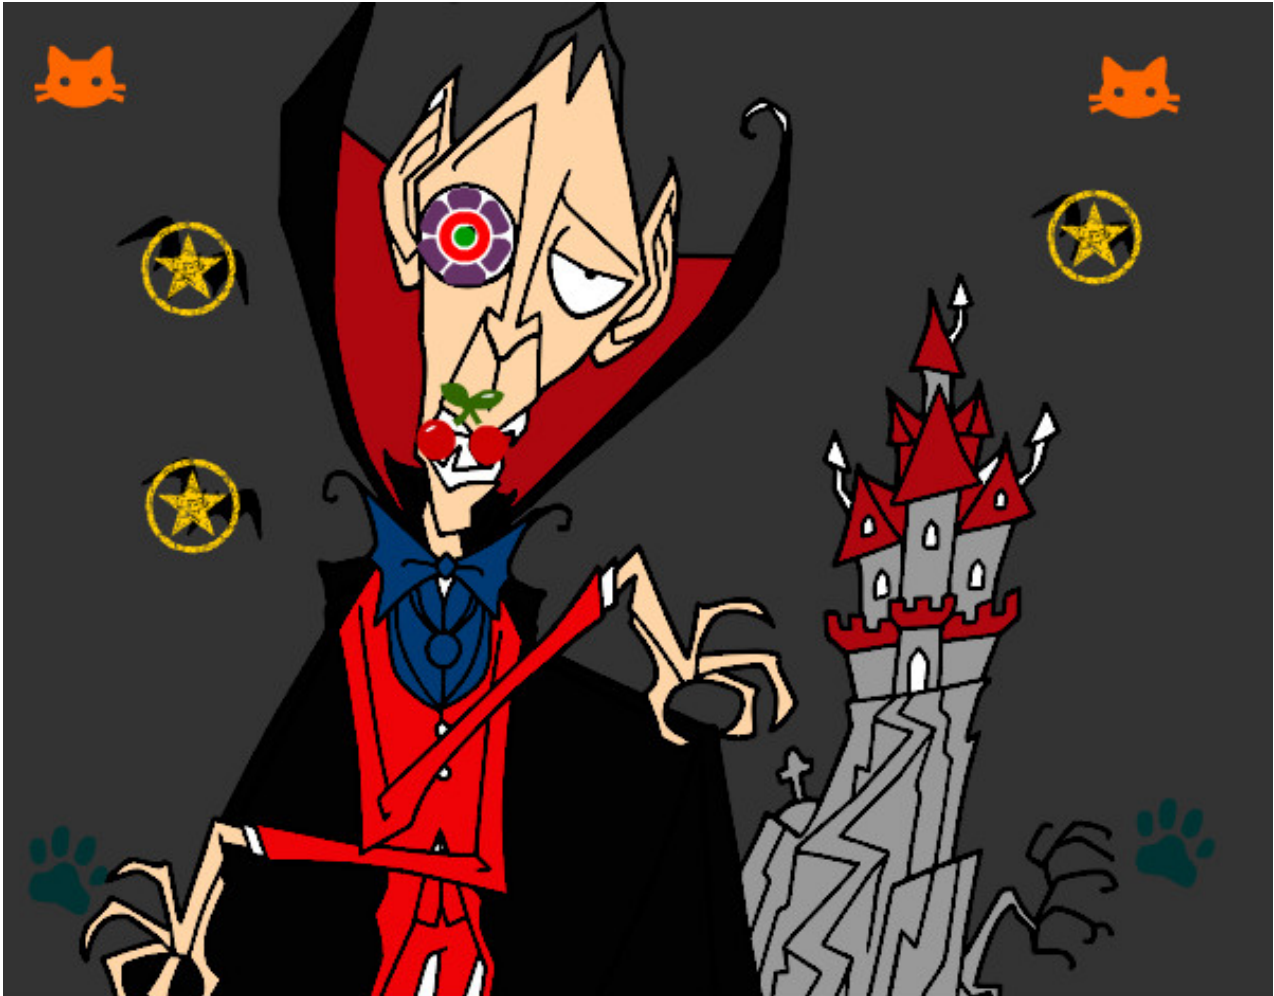

Dibujos.net

El conde Drácula pintado por michelleg2