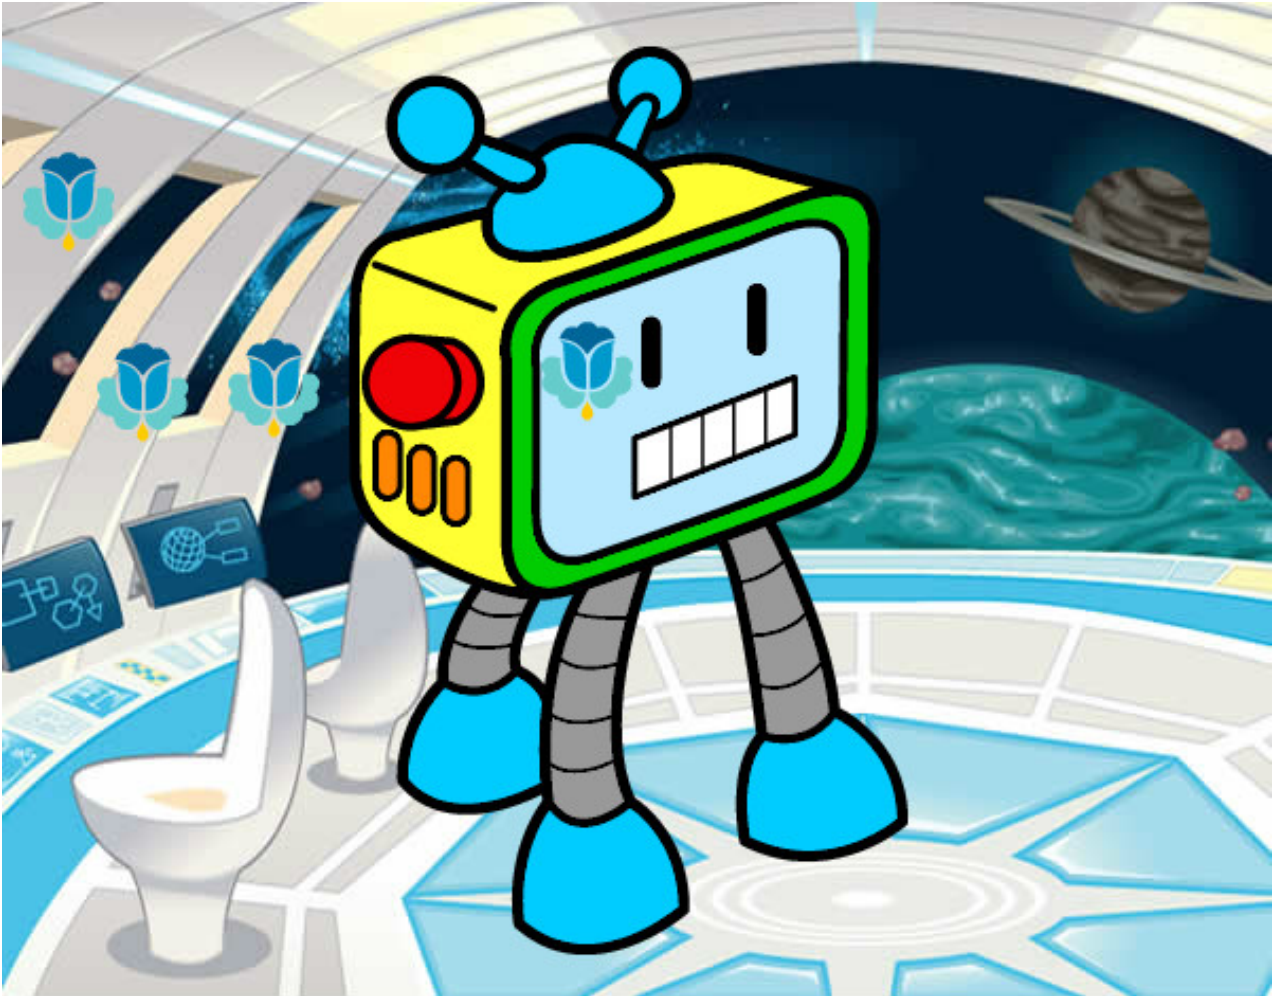

Dibujos.net

Robot televisivo pintado por axelrito