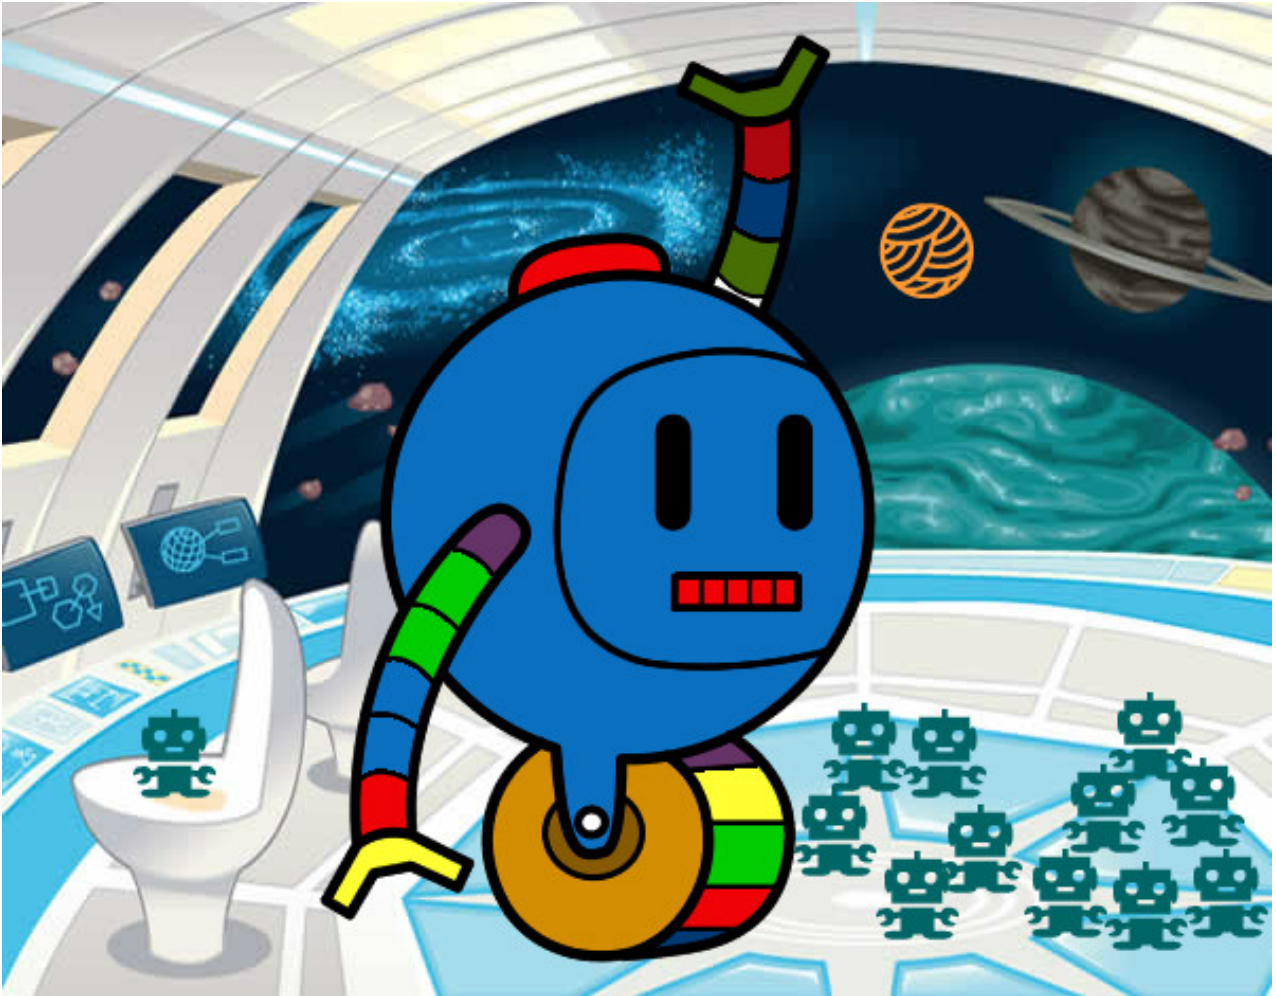

# Dibujos.net

Robot con rueda pintado por NANO123