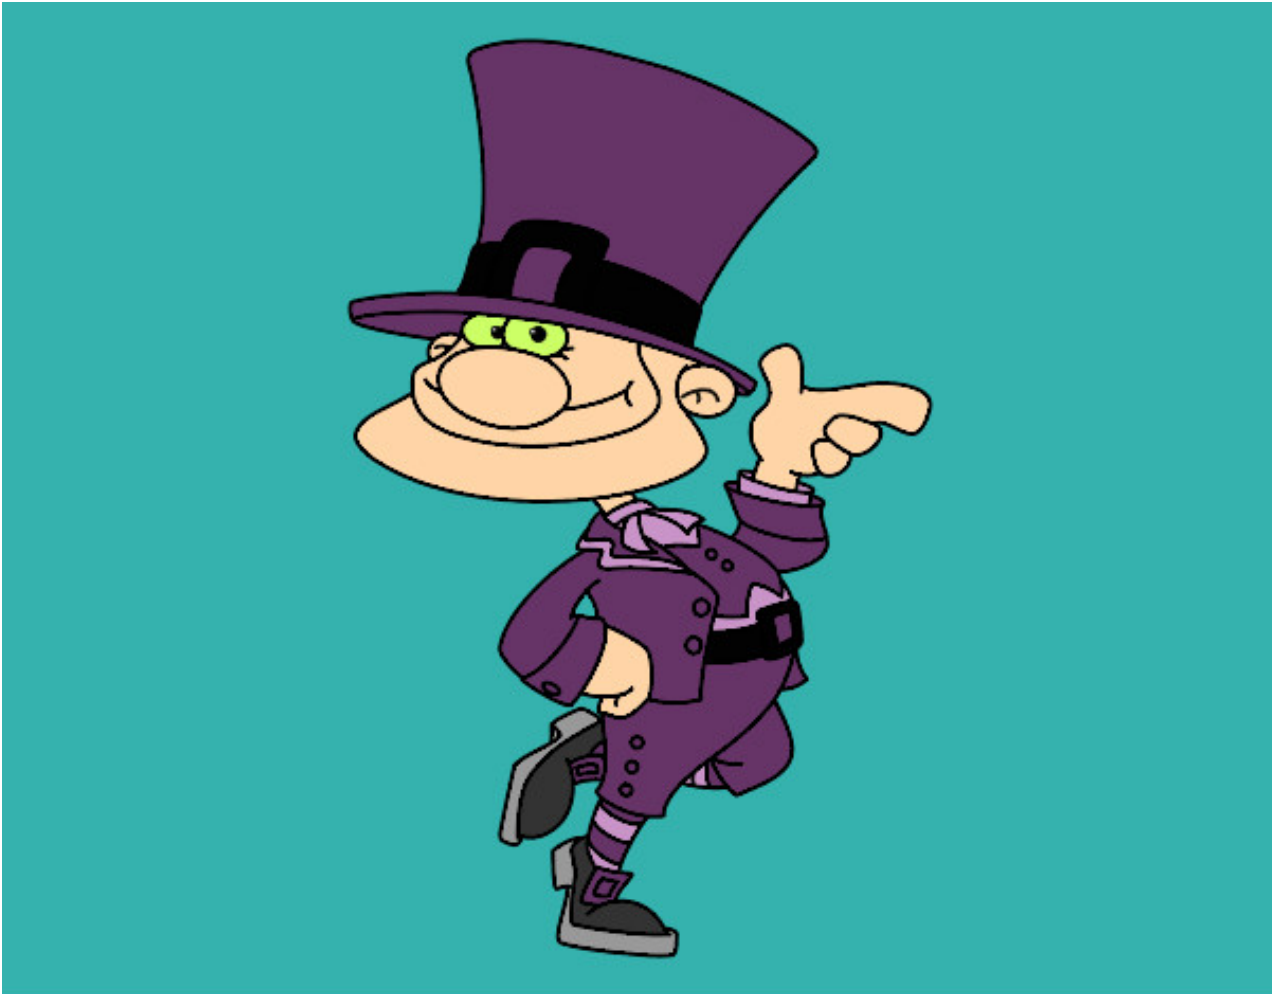

Dibujos.net

Duende con sombrero de copa pintado por amalia

www.dibujos.net