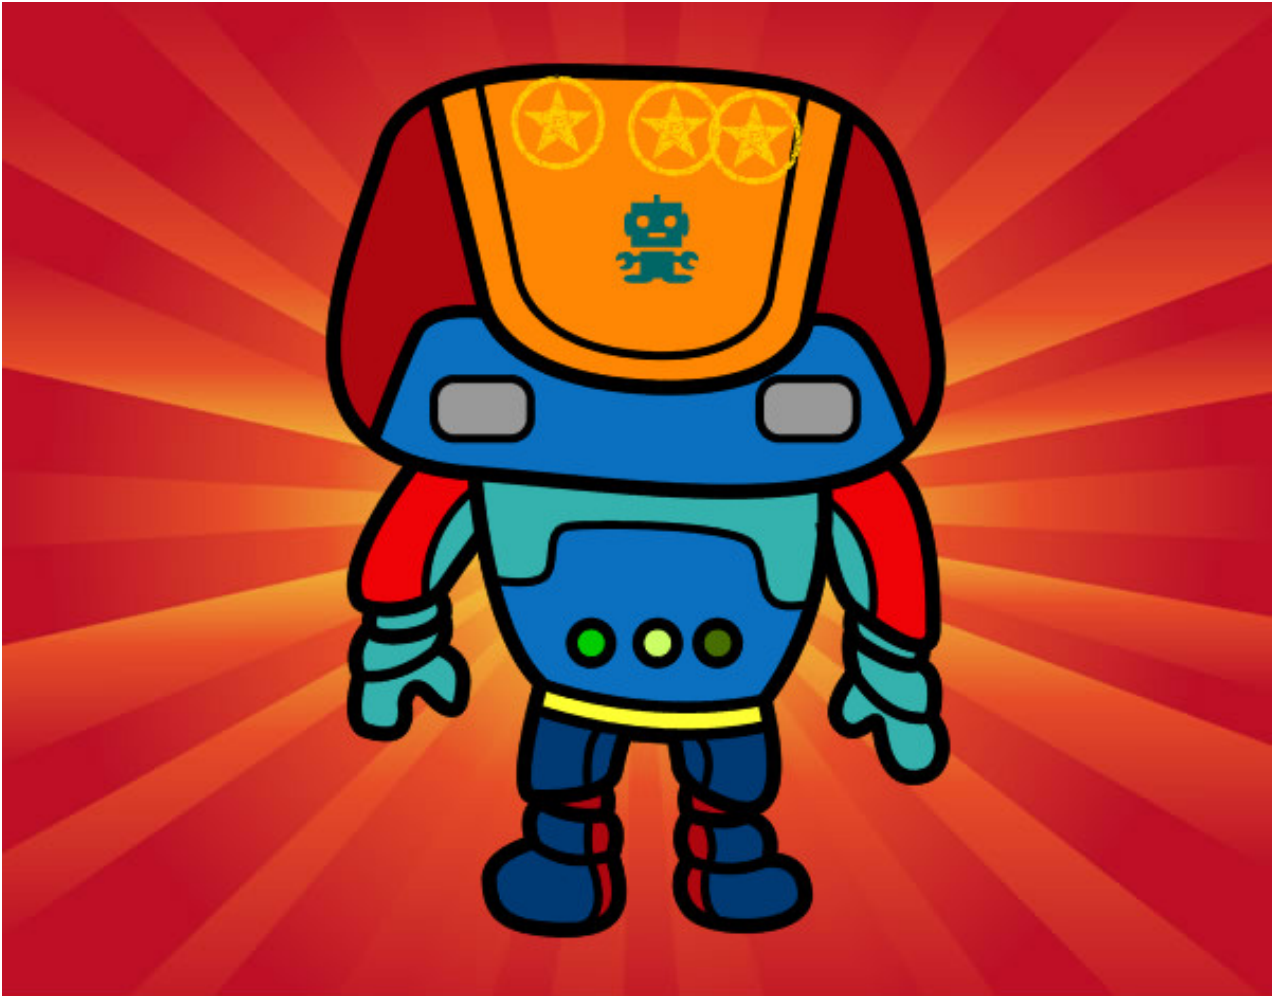

Dibujos.net

Robot fuerte pintado por PEPECHUY

www.dibujos.net