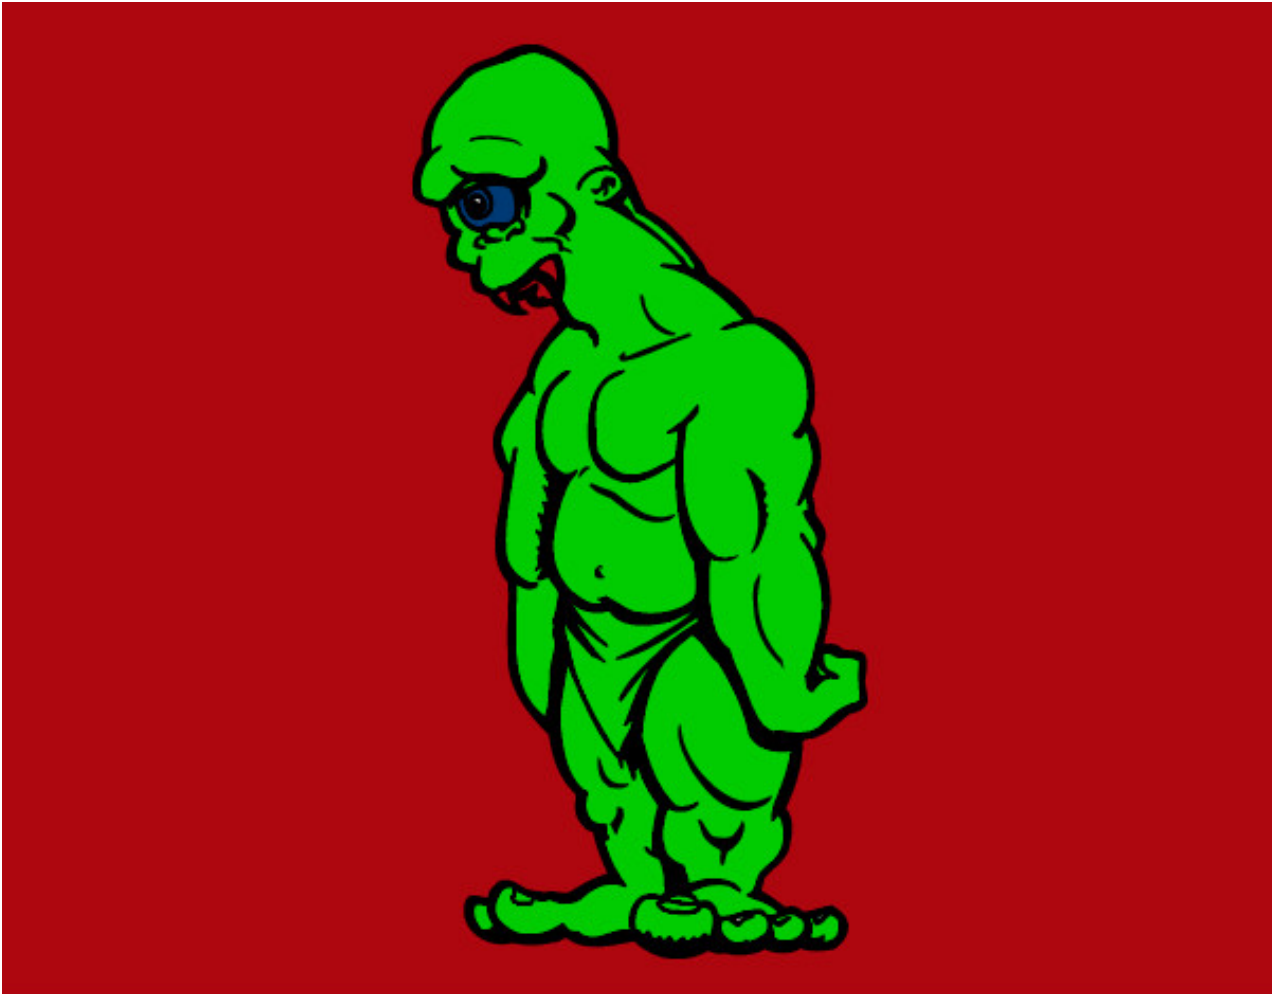

# Dibujos.net

Cíclope triste pintado por LILAROEDOR

[www.dibujos.net](http://www.dibujos.net)