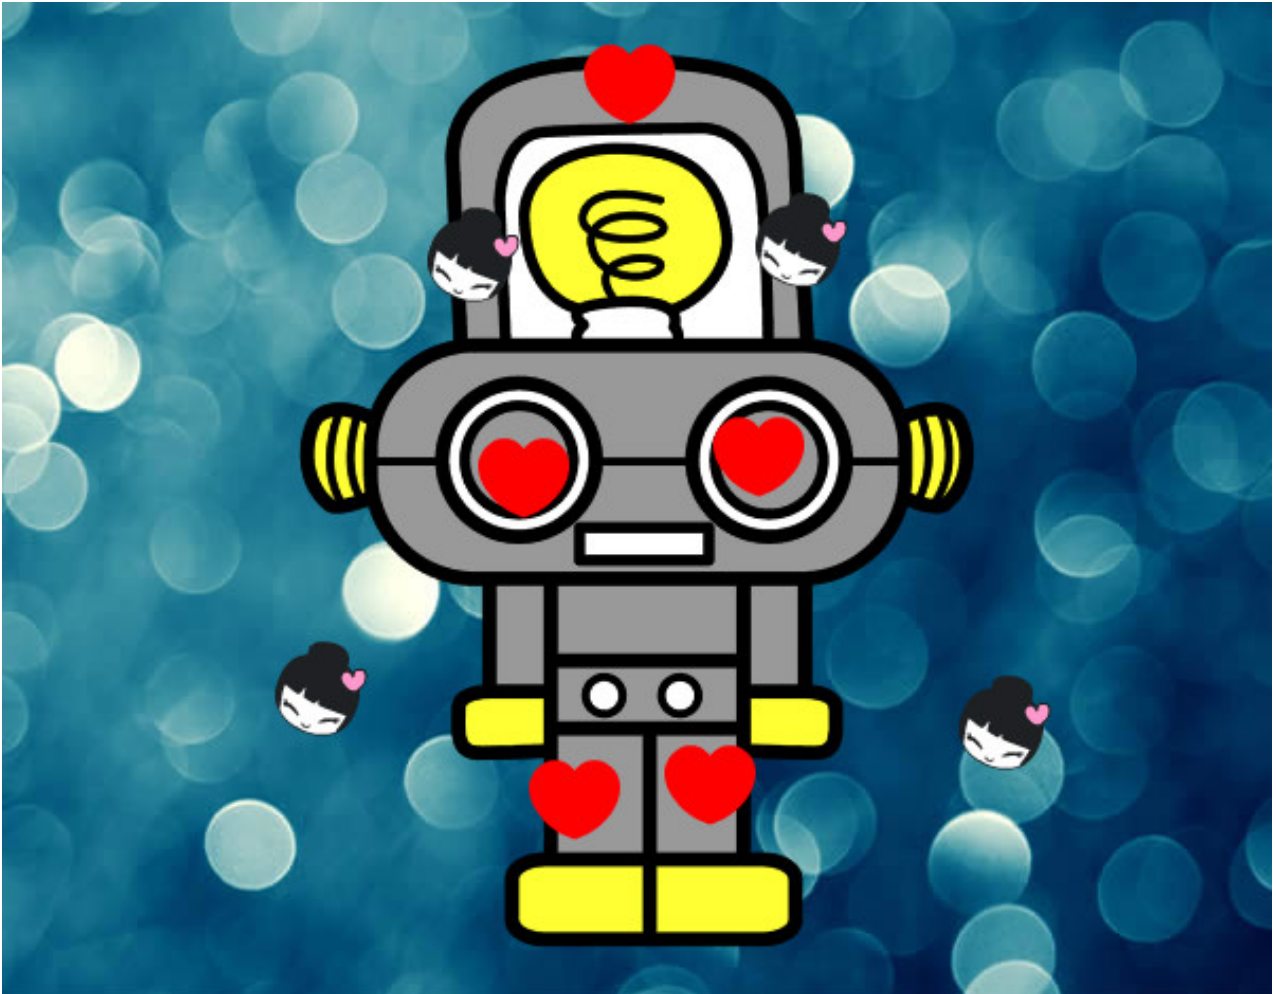

Dibujos.net

Robot con luz pintado por Pabloluis

www.dibujos.net