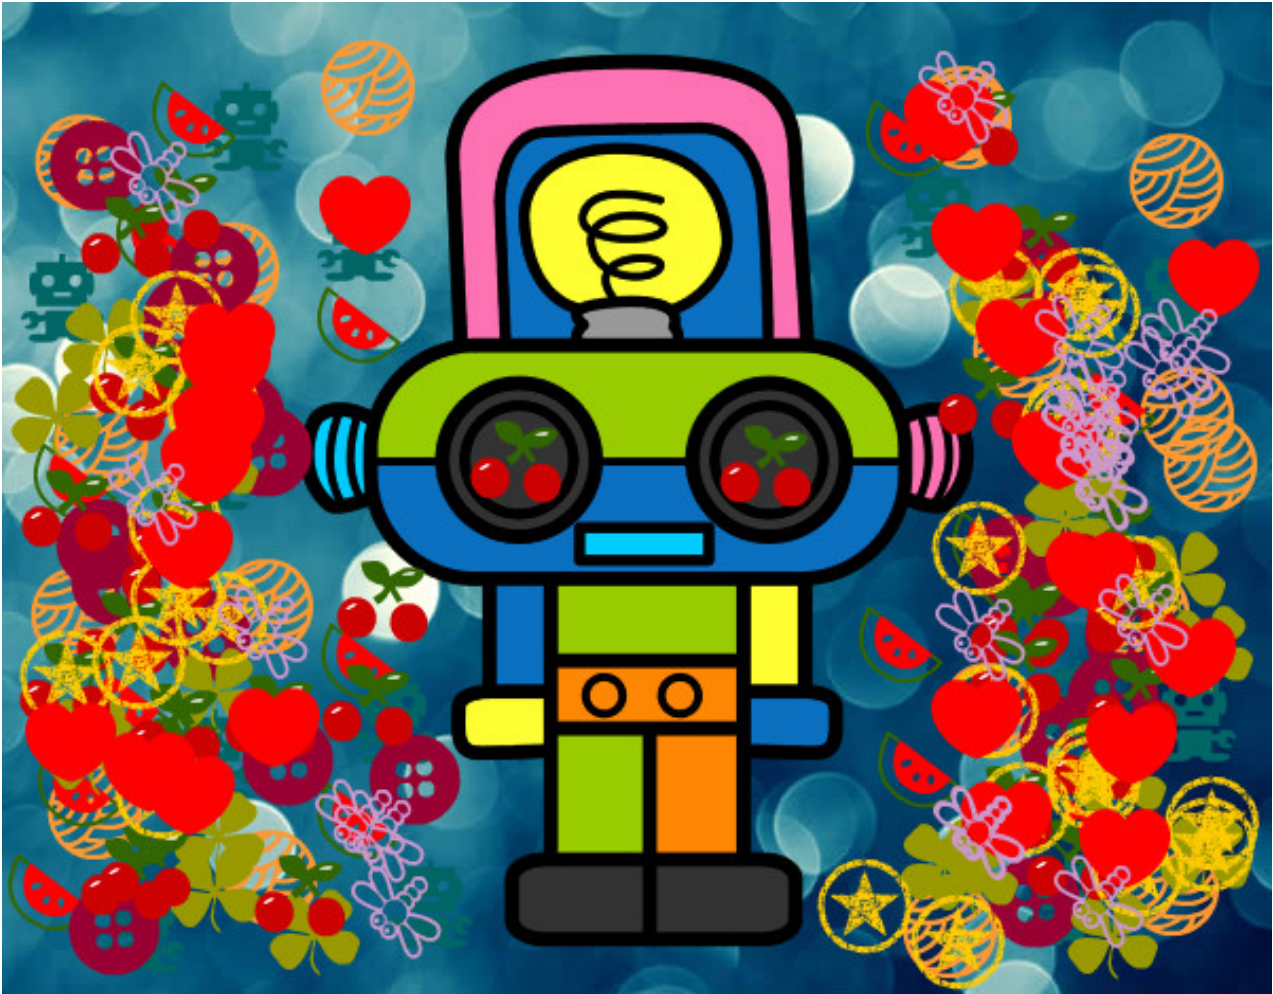

Dibujos.net

Robot con luz pintado por OlimpiaBar

www.dibujos.net