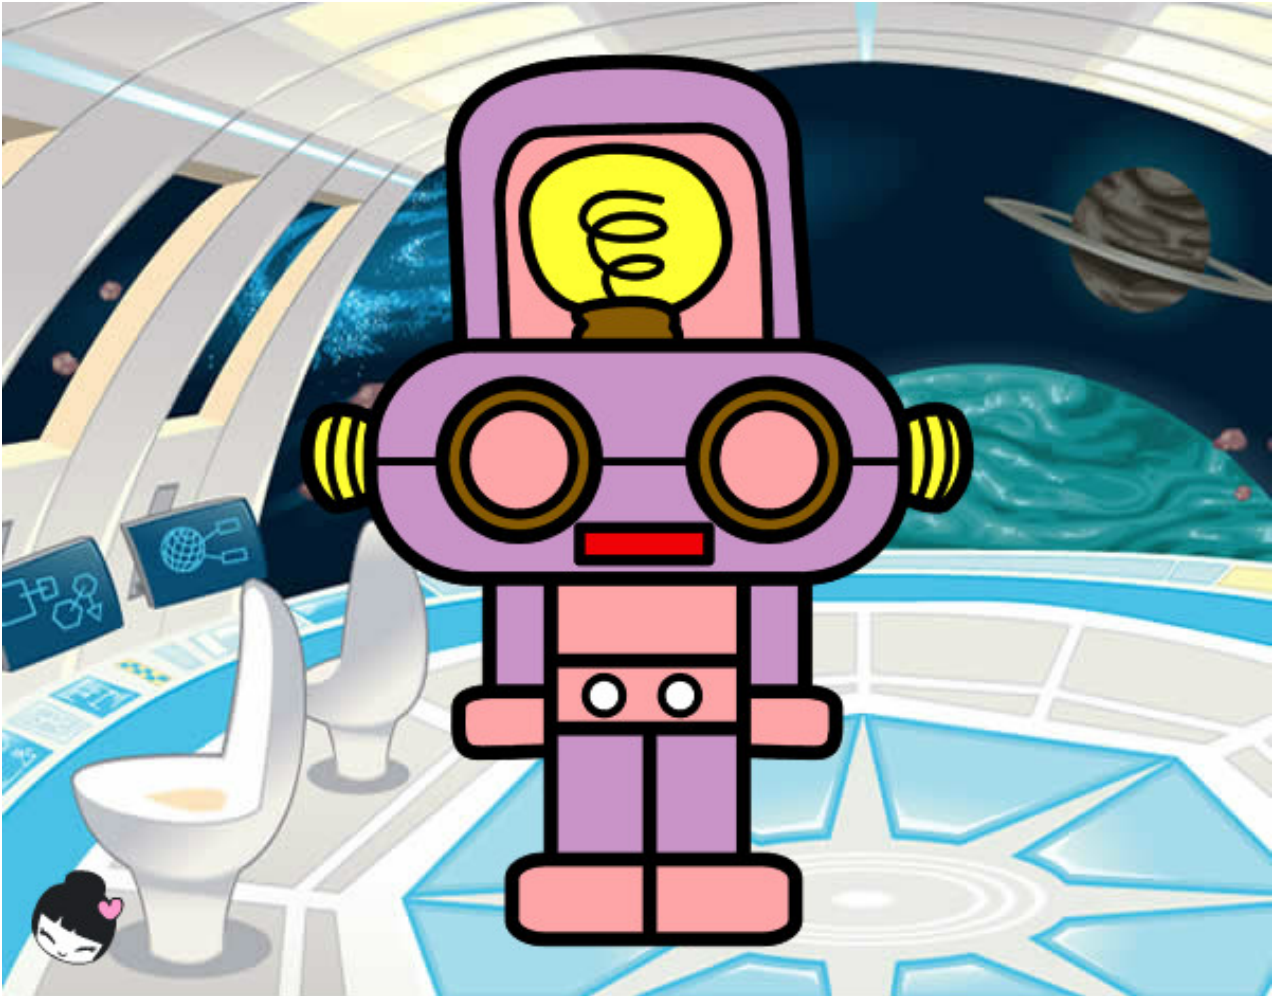

Dibujos.net

Robot con luz pintado por ClariSmile

www.dibujos.net