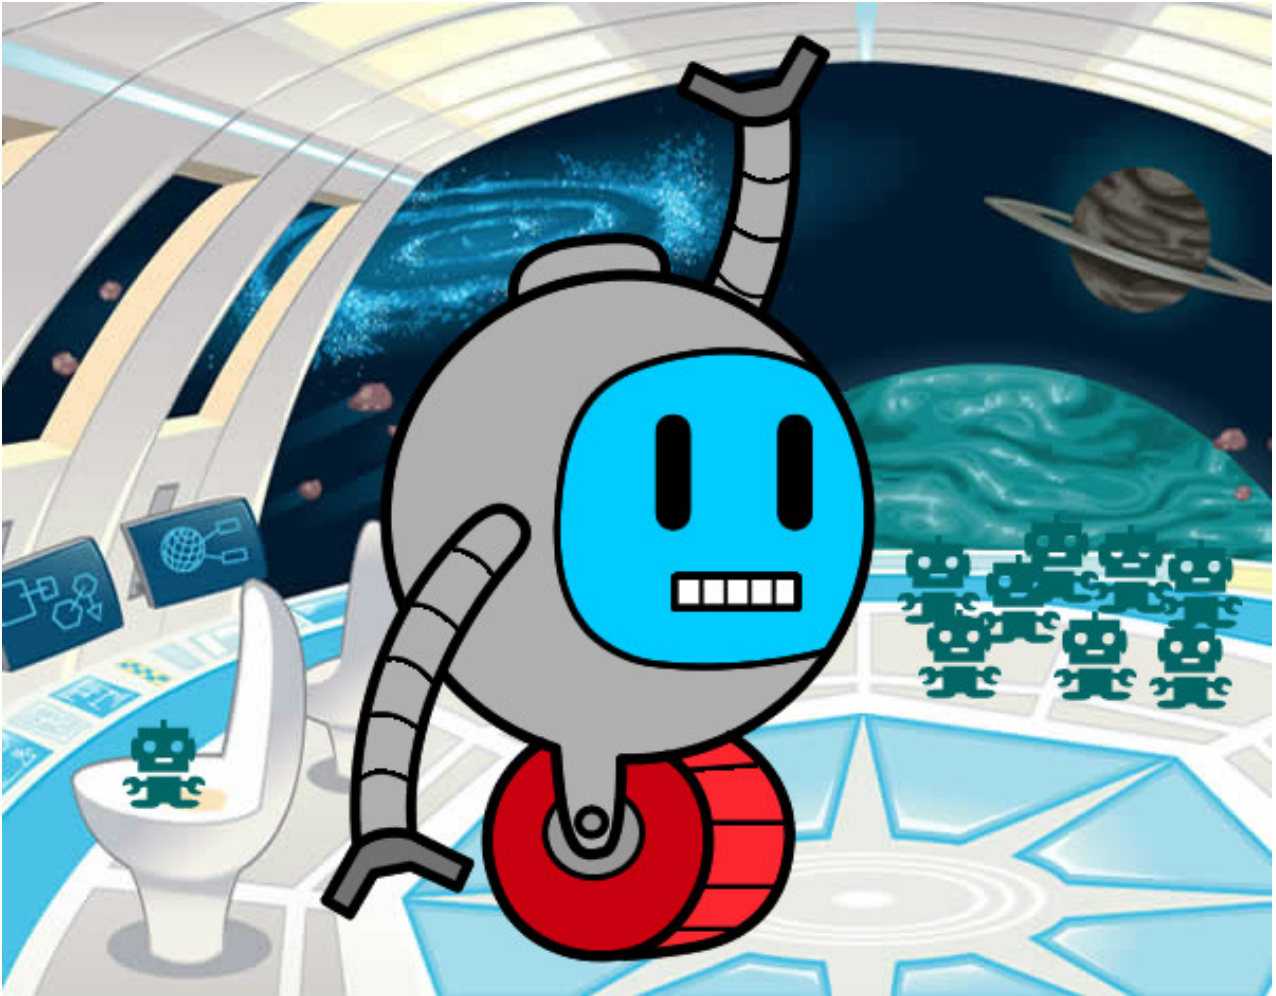

# Dibujos.net

Robot con rueda pintado por joseREX