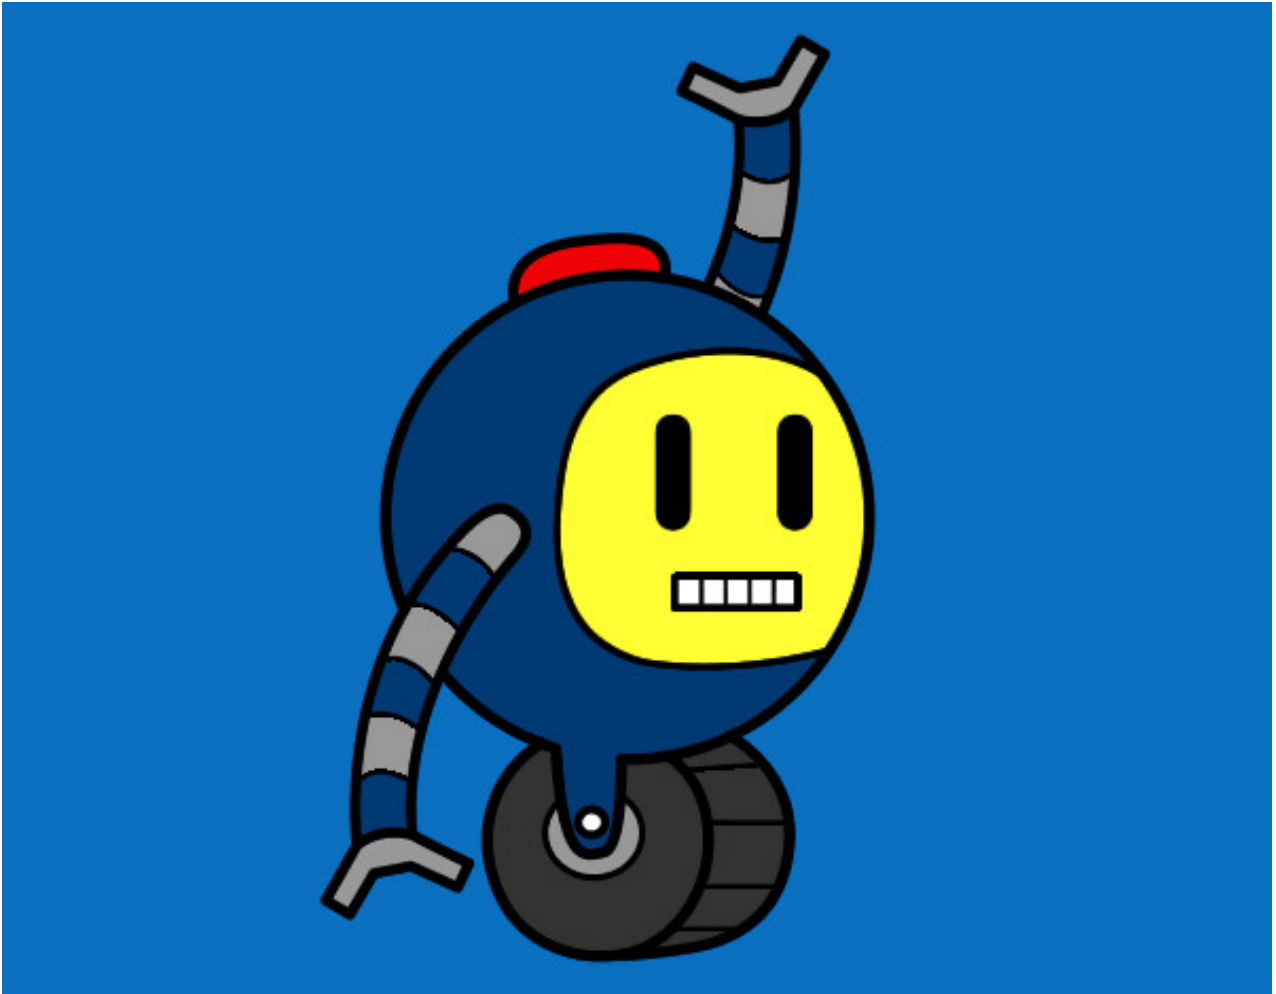

# Dibujos.net

Robot con rueda pintado por LordArie

[www.dibujos.net](http://www.dibujos.net)