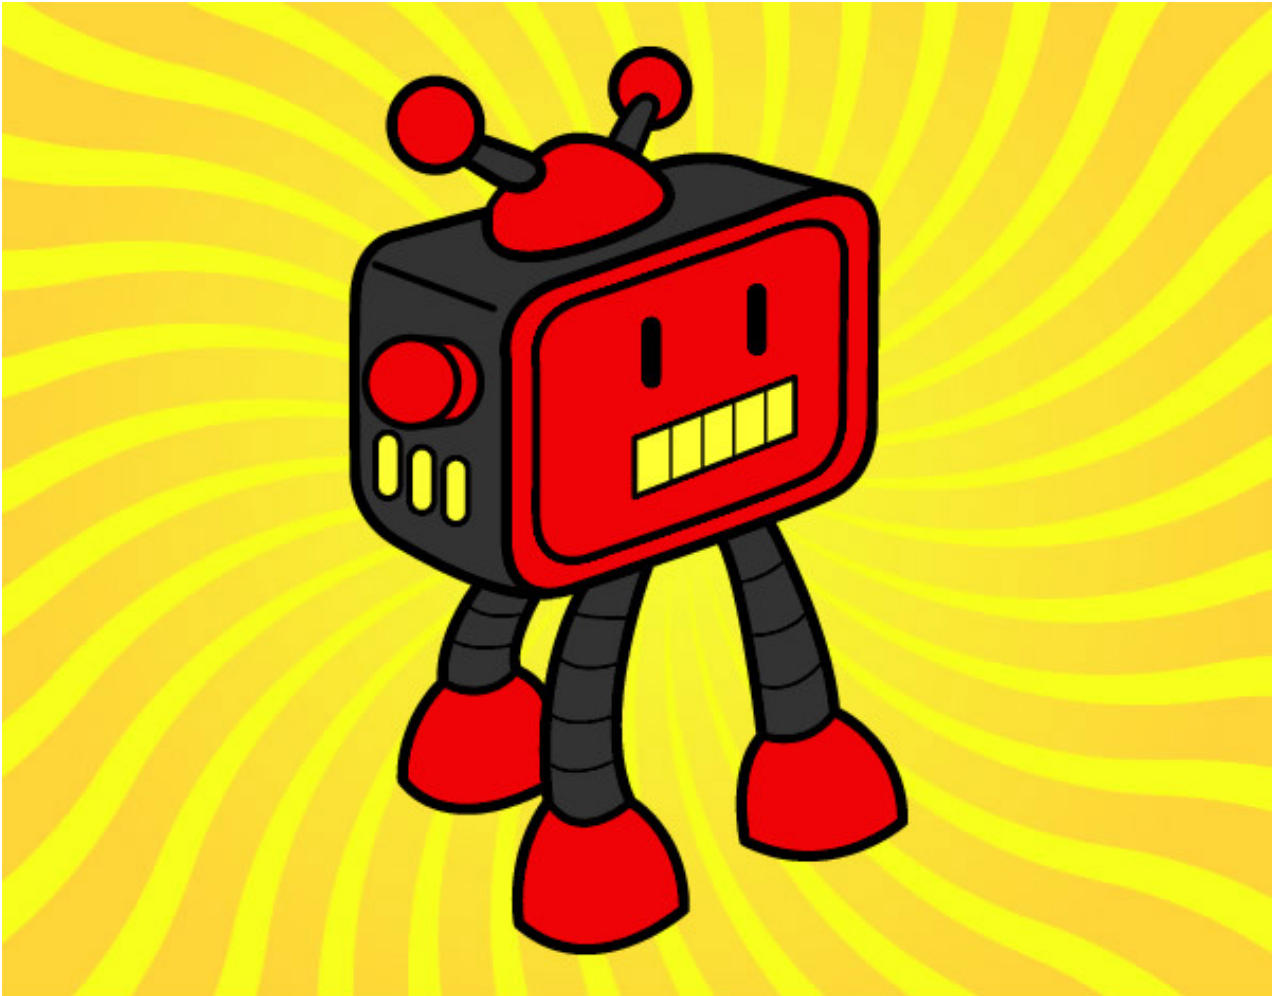

Dibujos.net

Robot televisivo pintado por joanob

www.dibujos.net