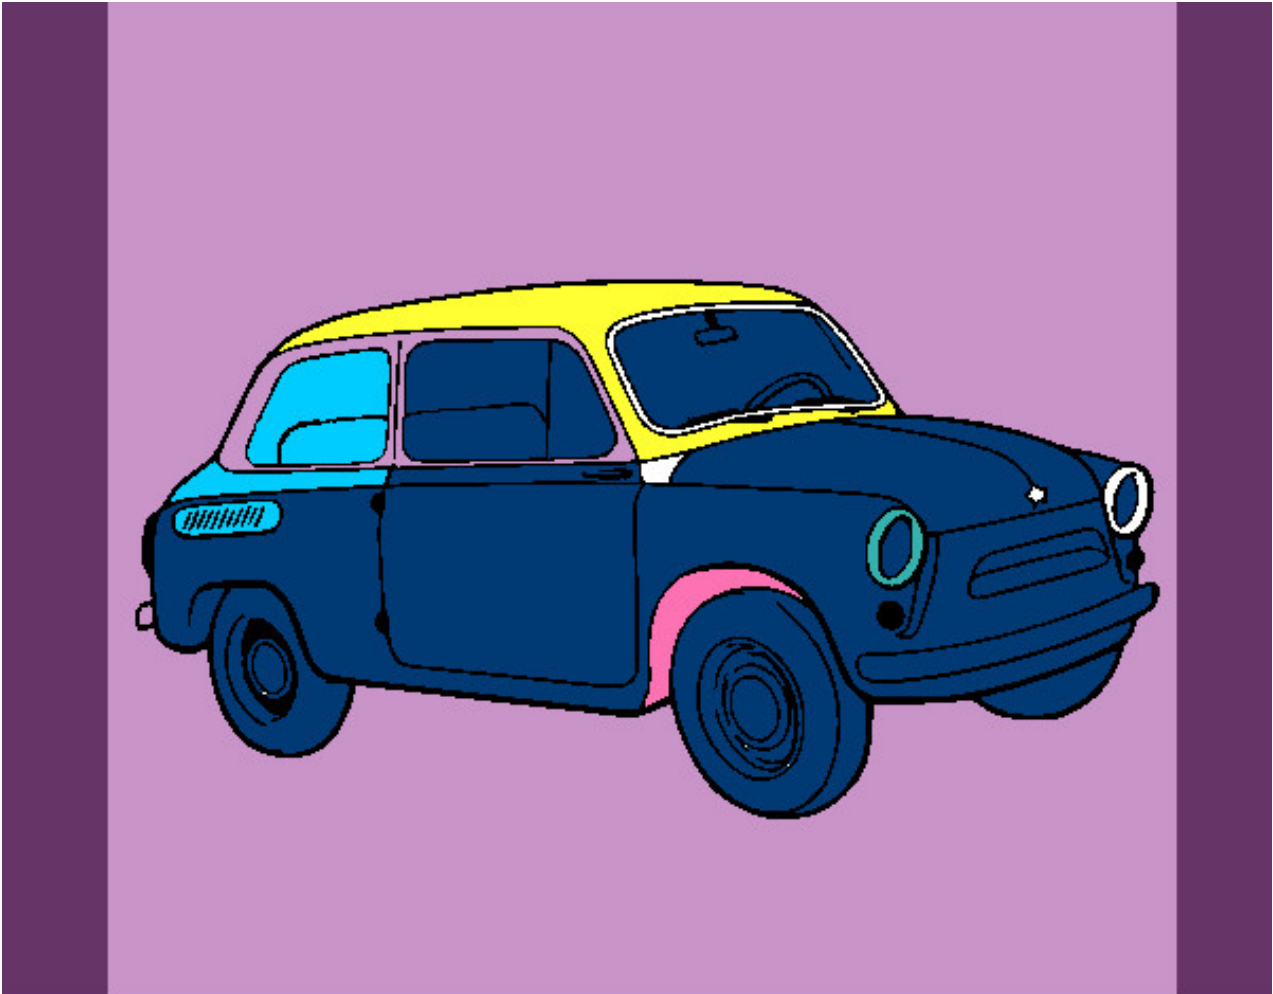

Dibujos.net

Coche clásico pintado por SinaiV

www.dibujos.net