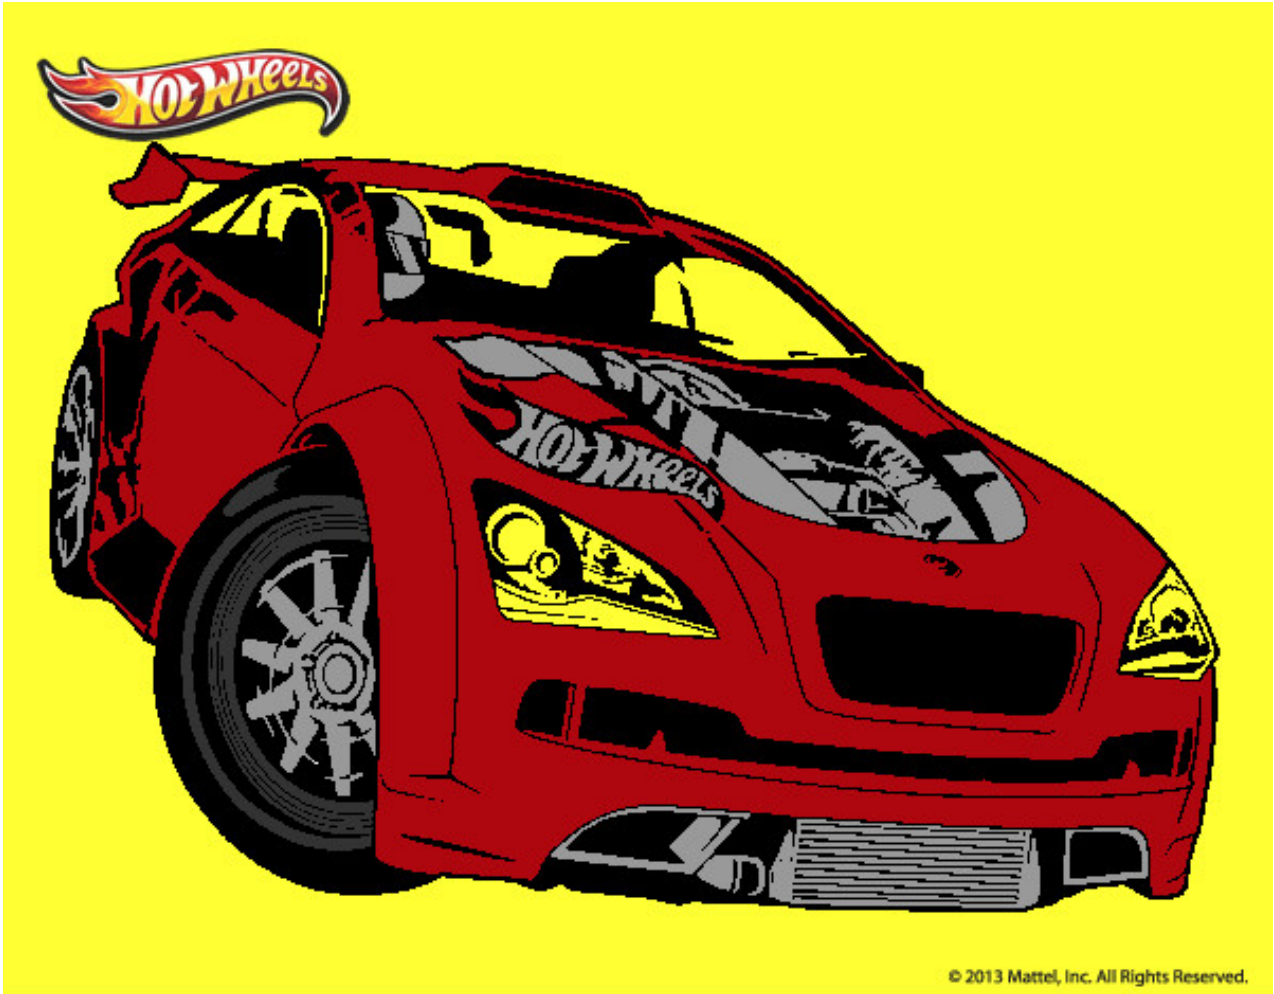

Dibujos.net

© 2013 Mattel, Inc. All Rights Reserved.

Hot Wheels Megane Trophy pintado por raul888

www.dibujos.net