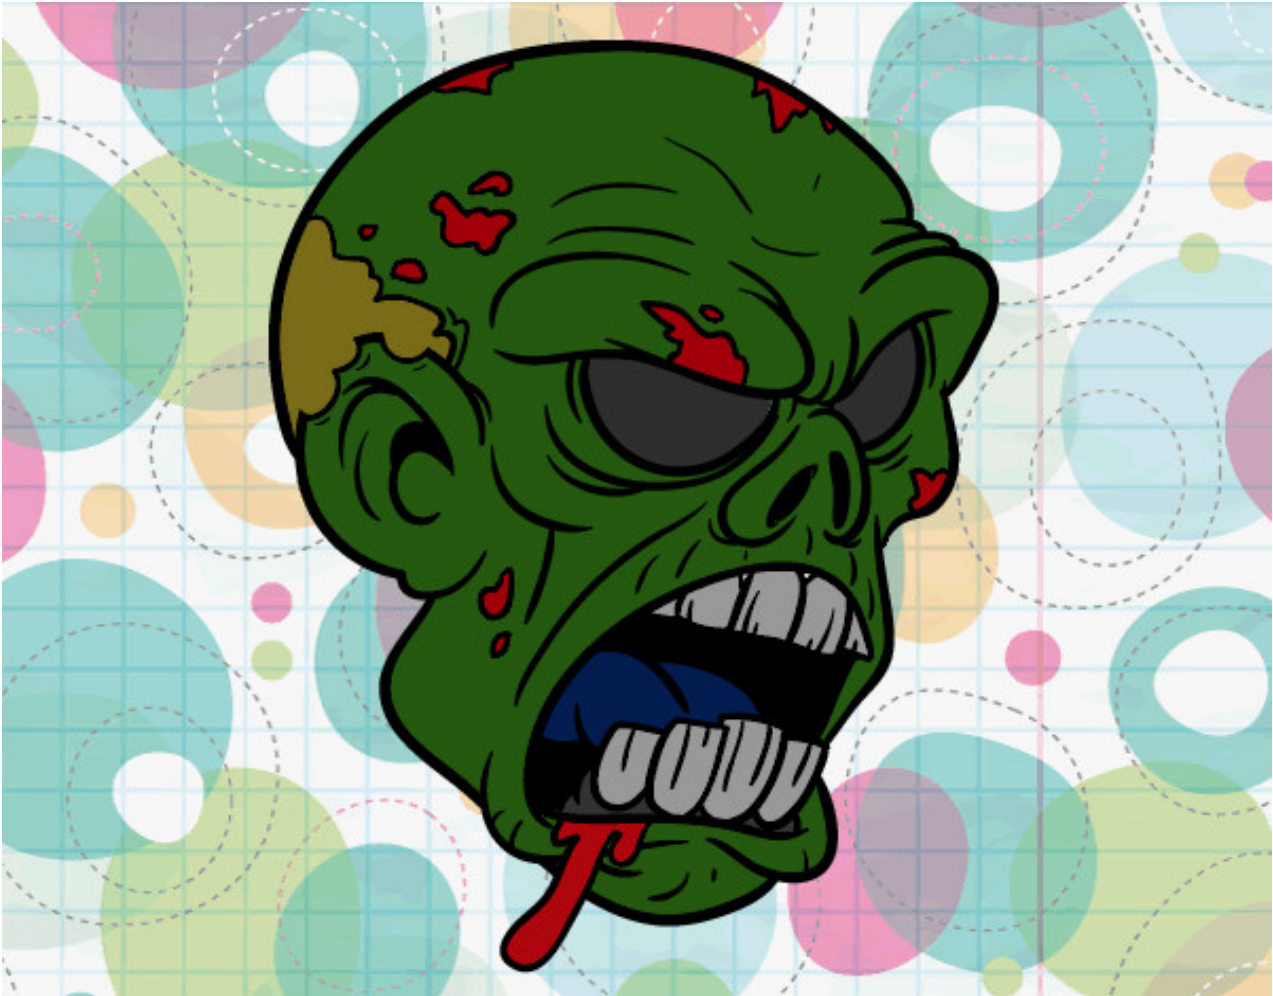

# Dibujos.net

Cabeza de zombi pintado por Nishi

[www.dibujos.net](http://www.dibujos.net)