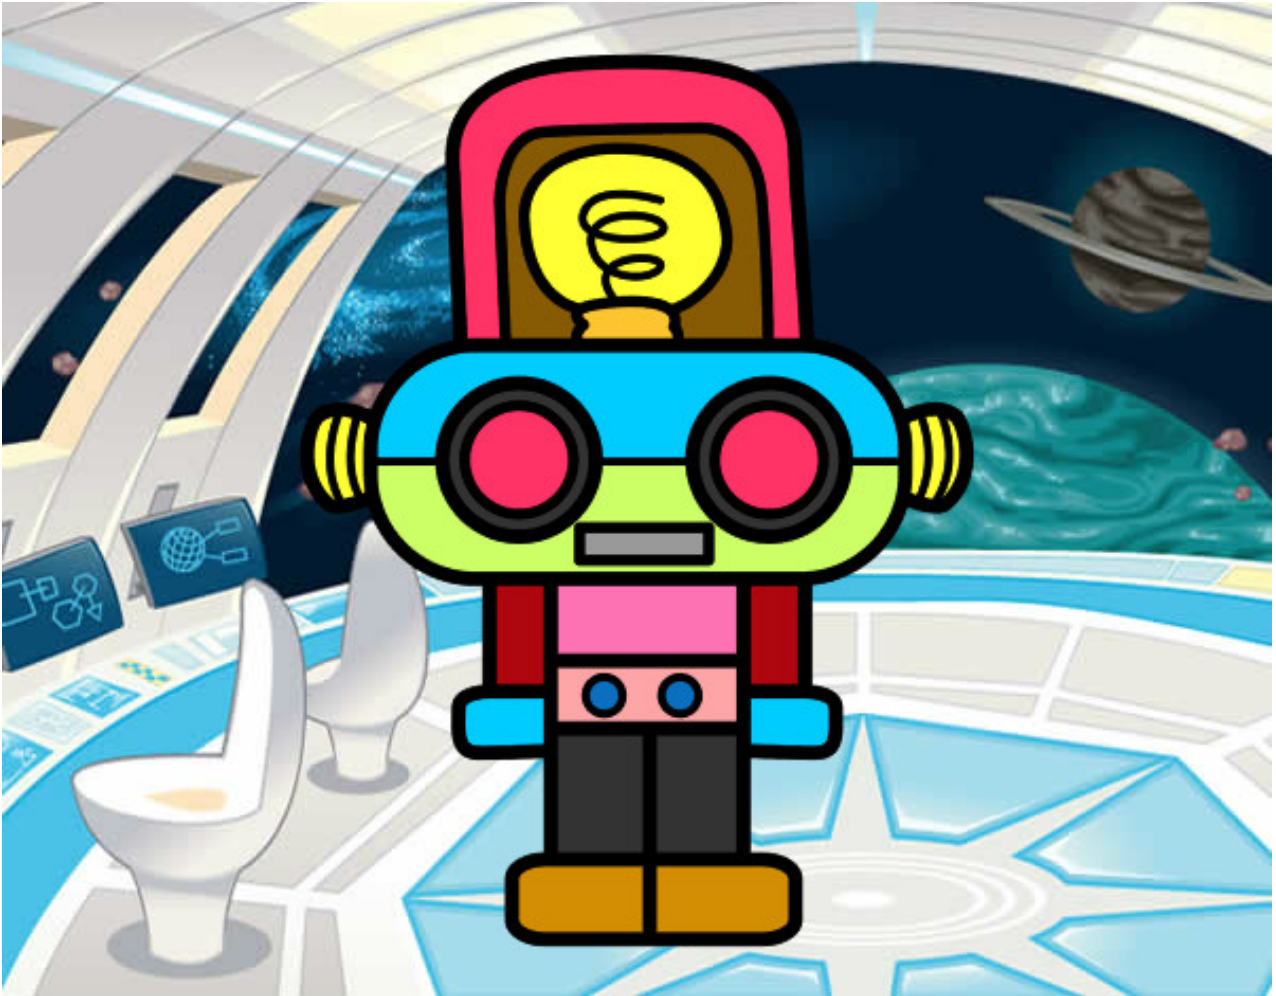

# Dibujos.net

Robot con luz pintado por OlimpiaB