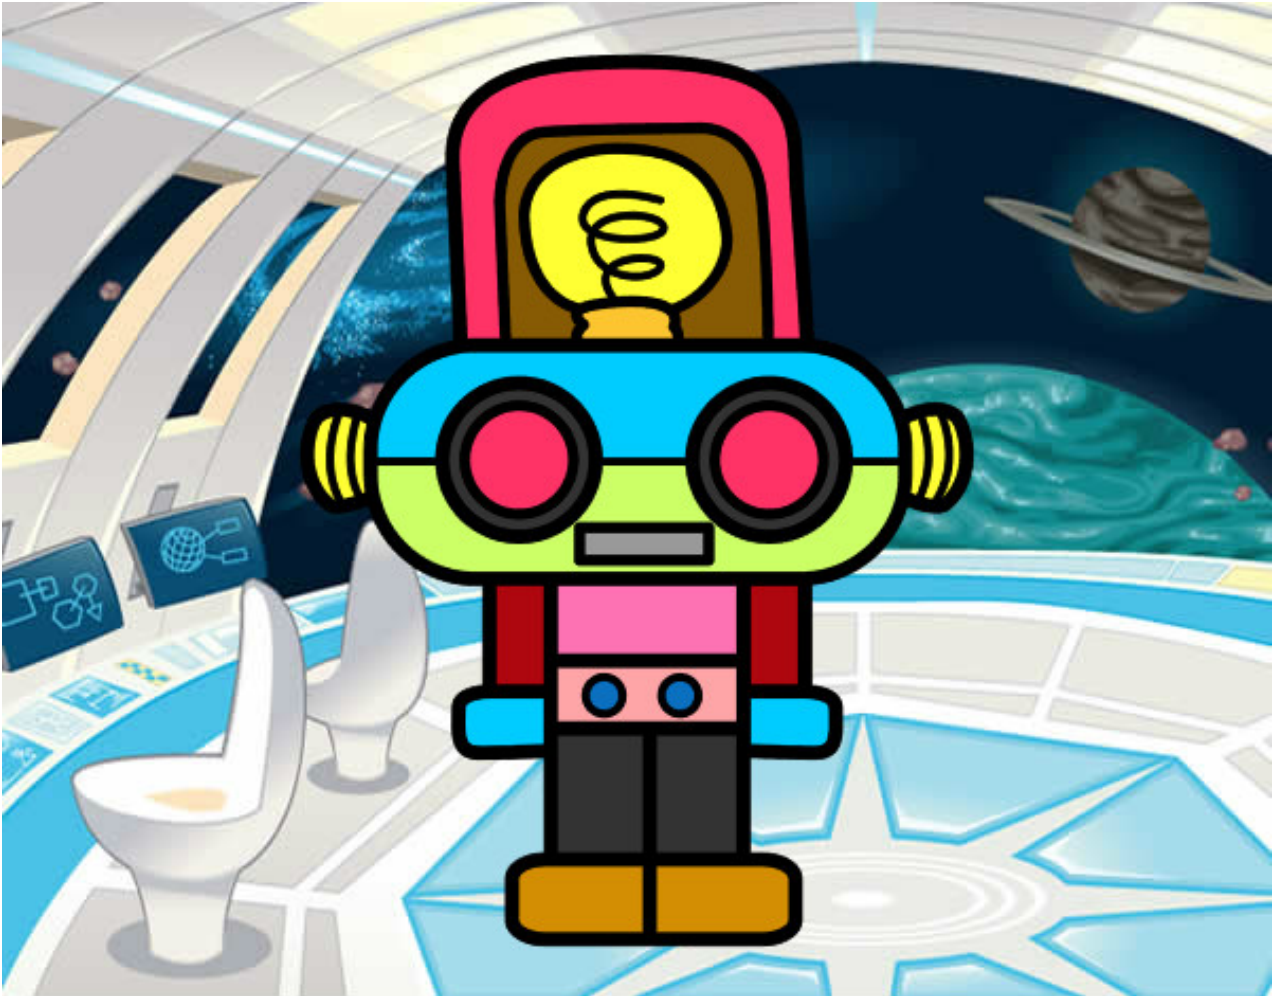

Dibujos.net

Robot con luz pintado por OlimpiaB