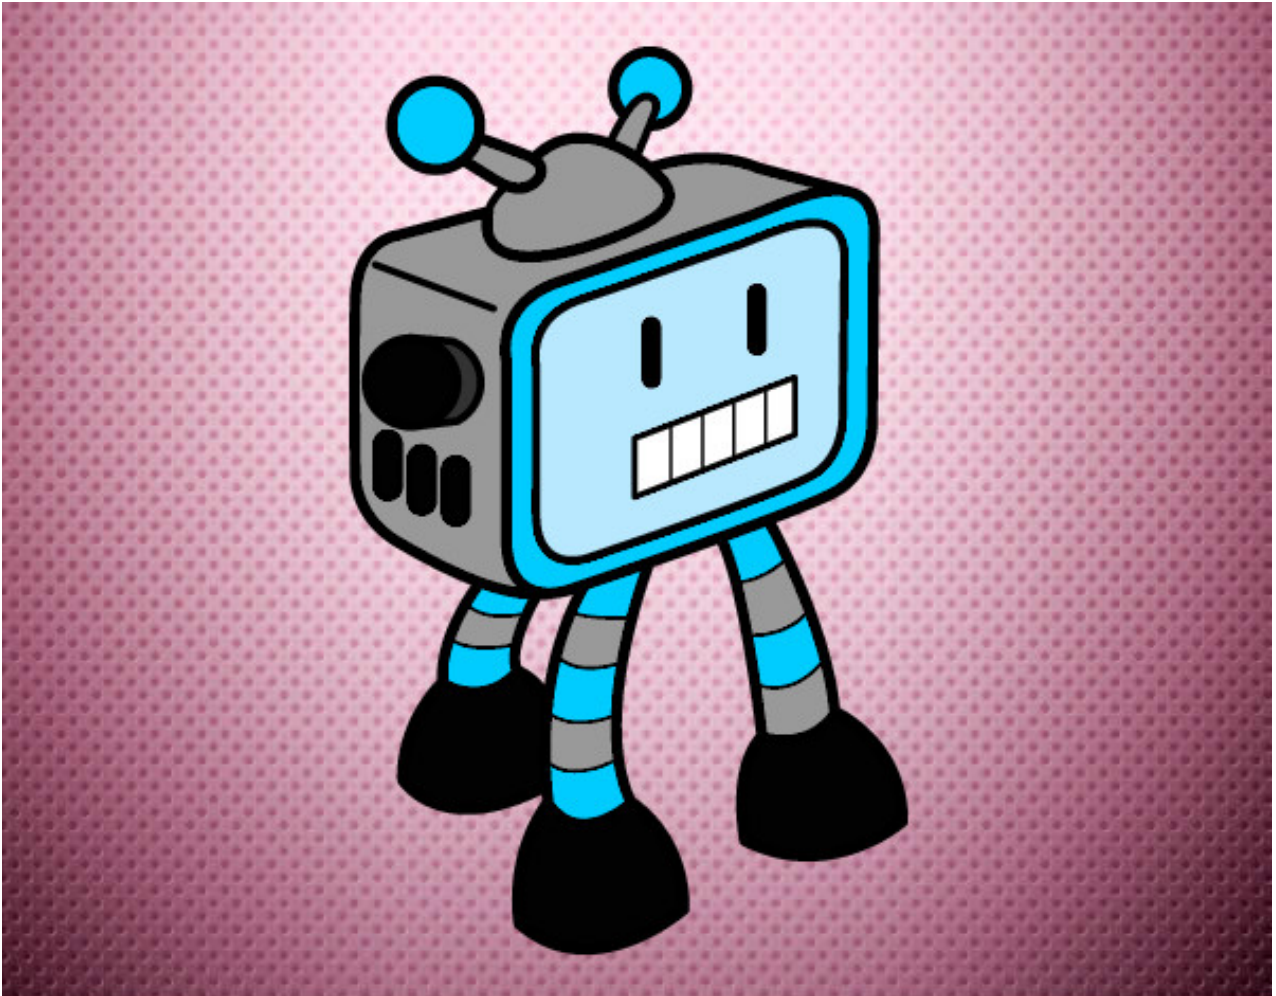

Dibujos.net

Robot televisivo pintado por susacoli

www.dibujos.net