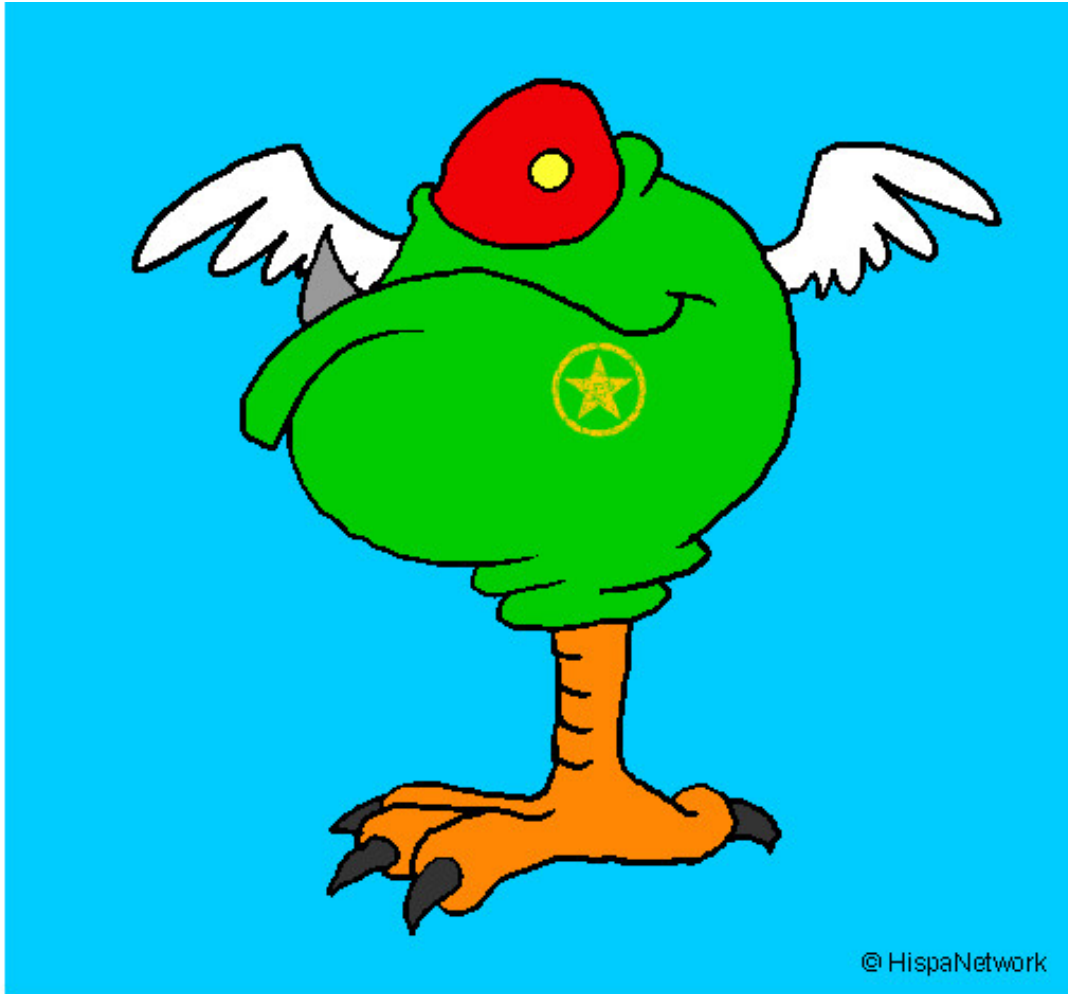

Dibujos.net

© HispaNetwork

Monstruo con pata de gallo pintado por Lucas2400

www.dibujos.net