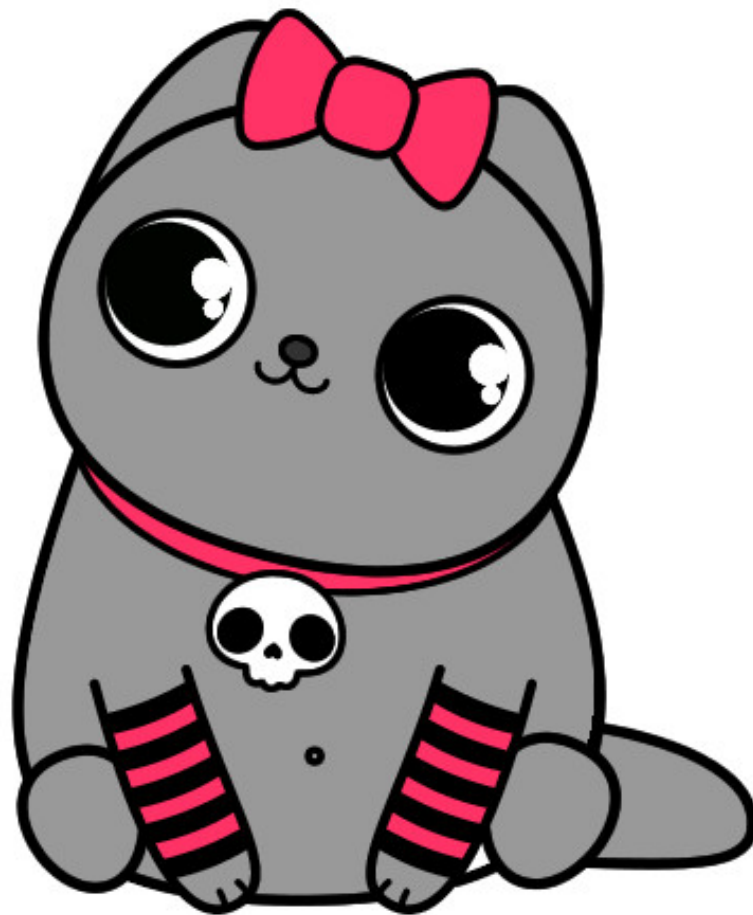

Dibujos.net

Gatito emo pintado por LULYCACERE

www.dibujos.net