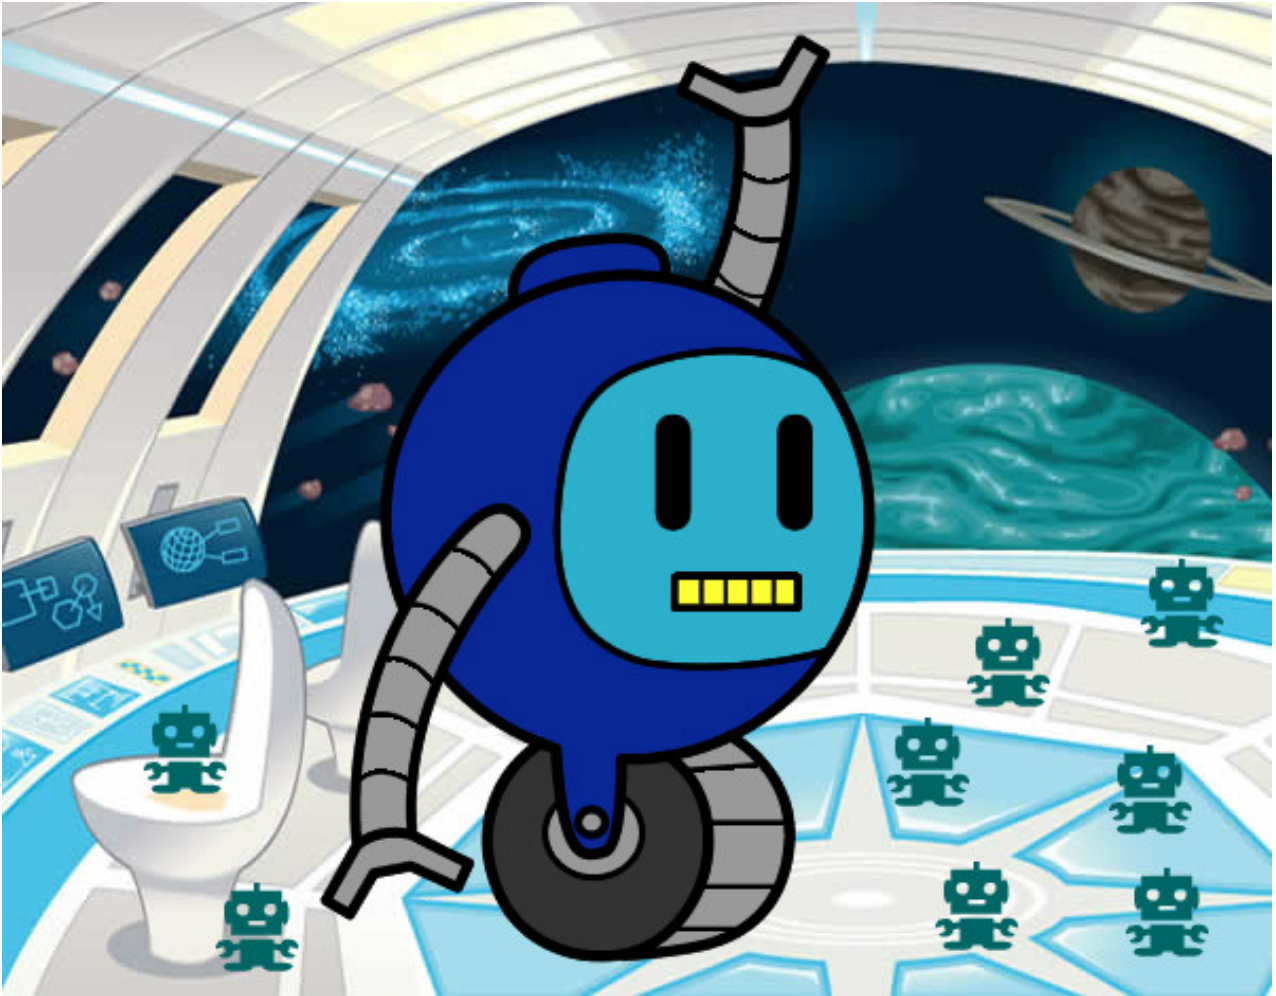

# Dibujos.net

Robot con rueda pintado por jorge312