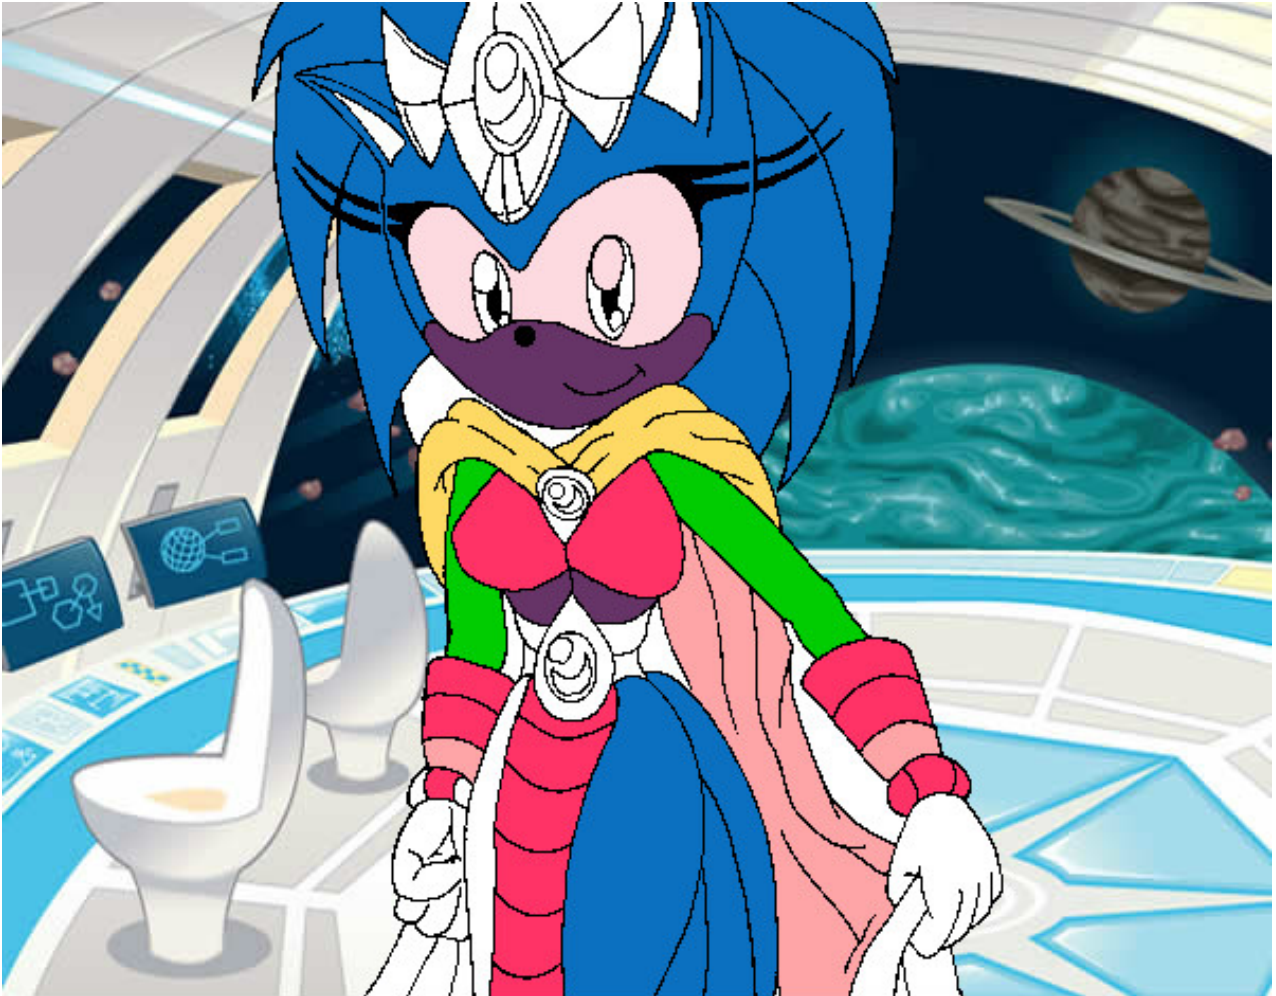

Dibujos.net

Madre de Sonic pintado por schirley