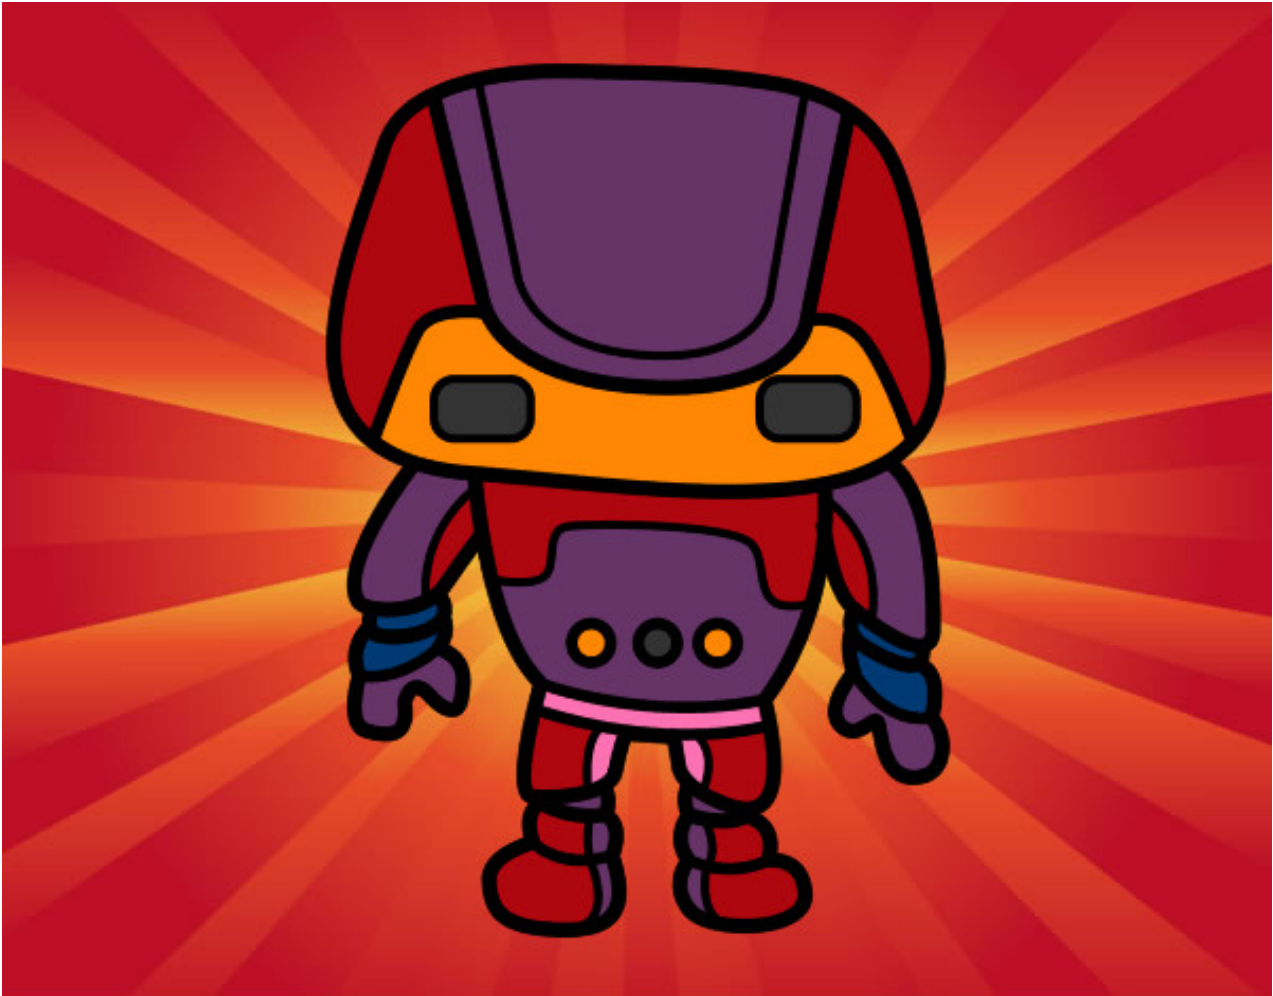

Dibujos.net

Robot fuerte pintado por jorgeluis