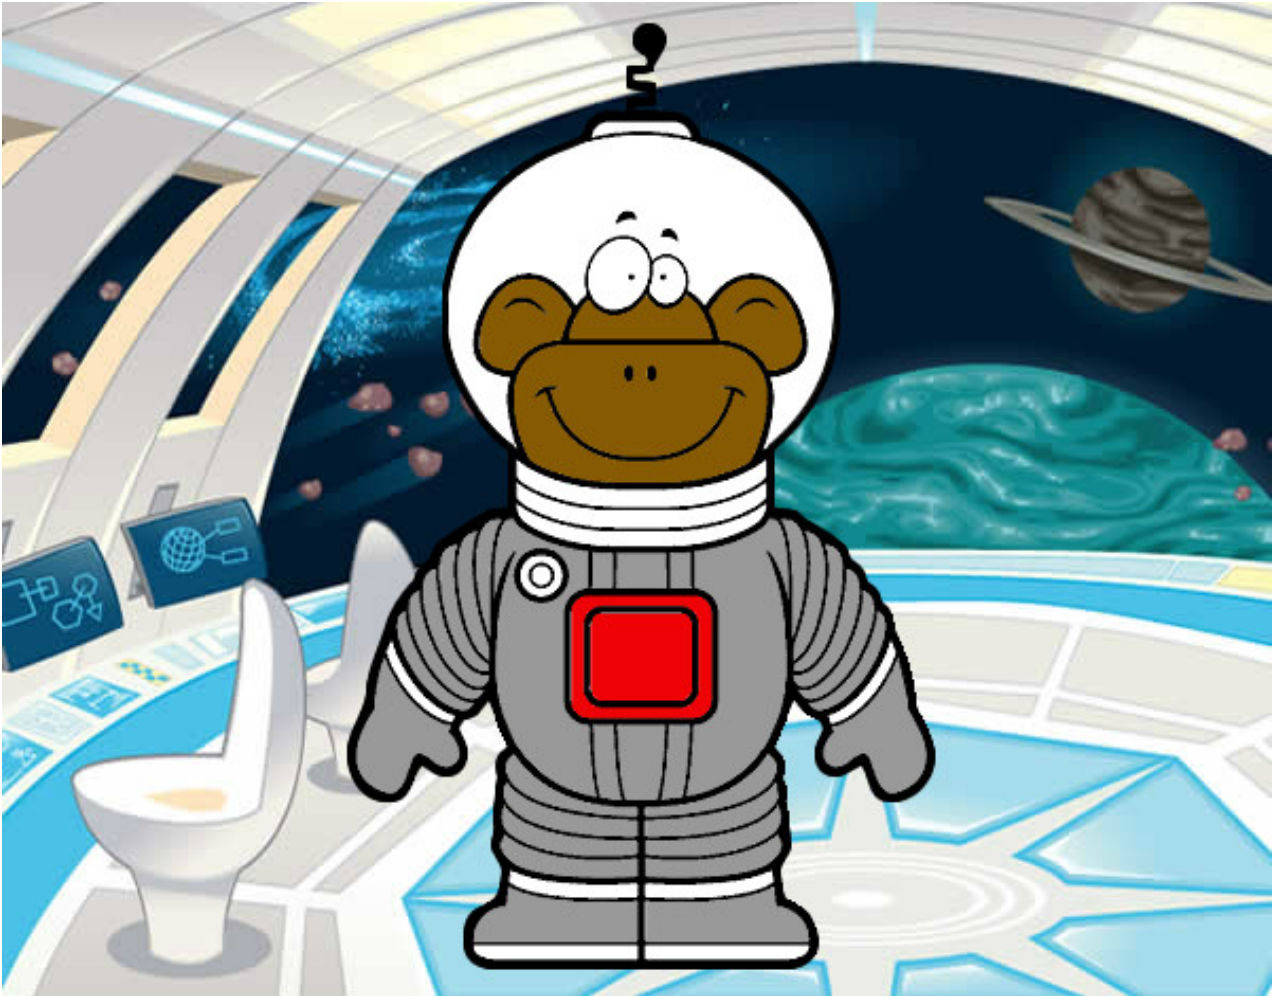

Dibujos.net

Mono espacial pintado por palolo