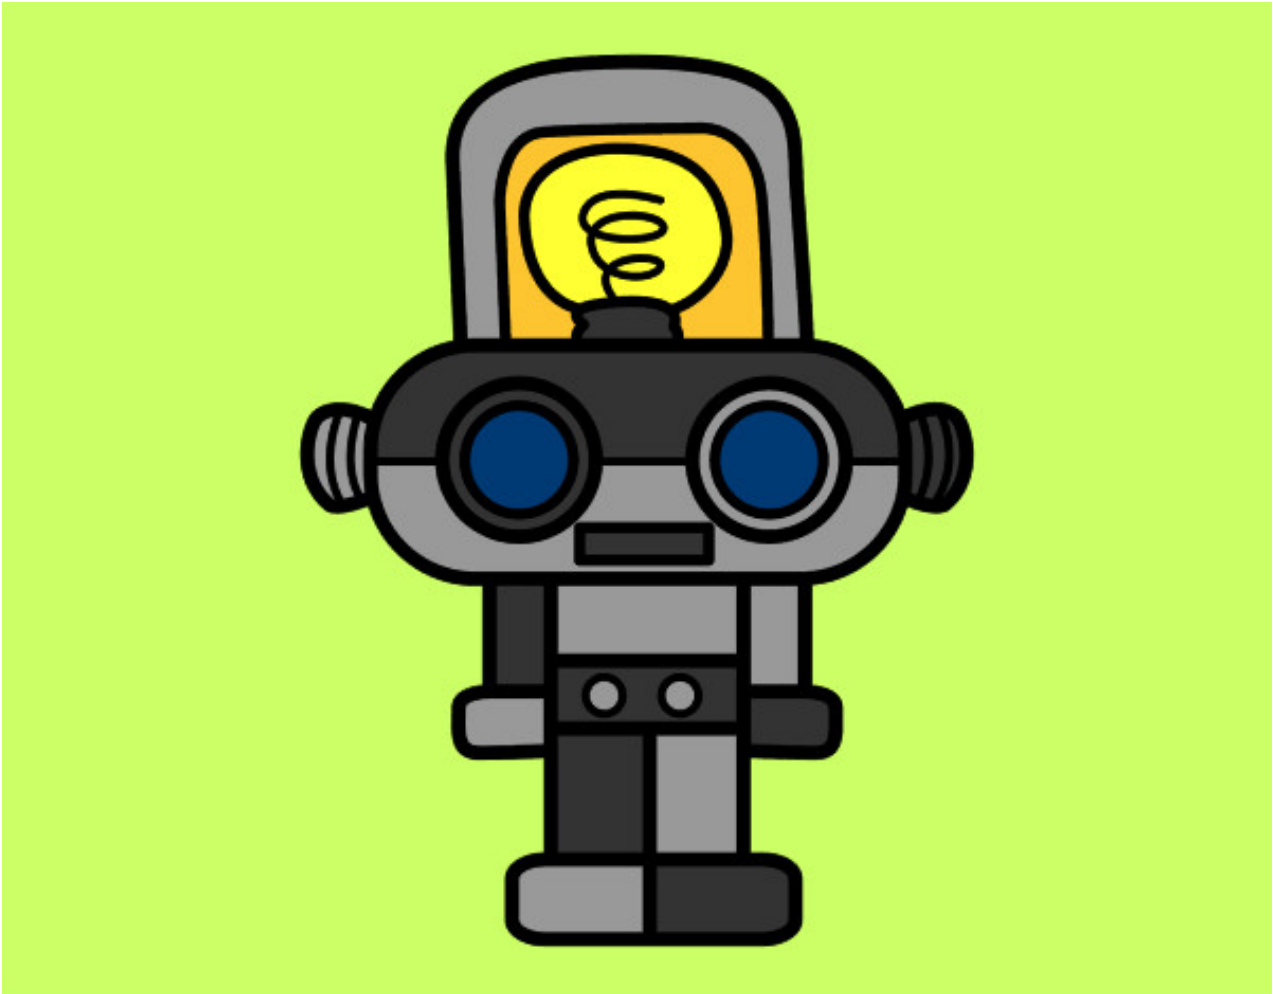

Dibujos.net

Robot con luz pintado por rogin

www.dibujos.net