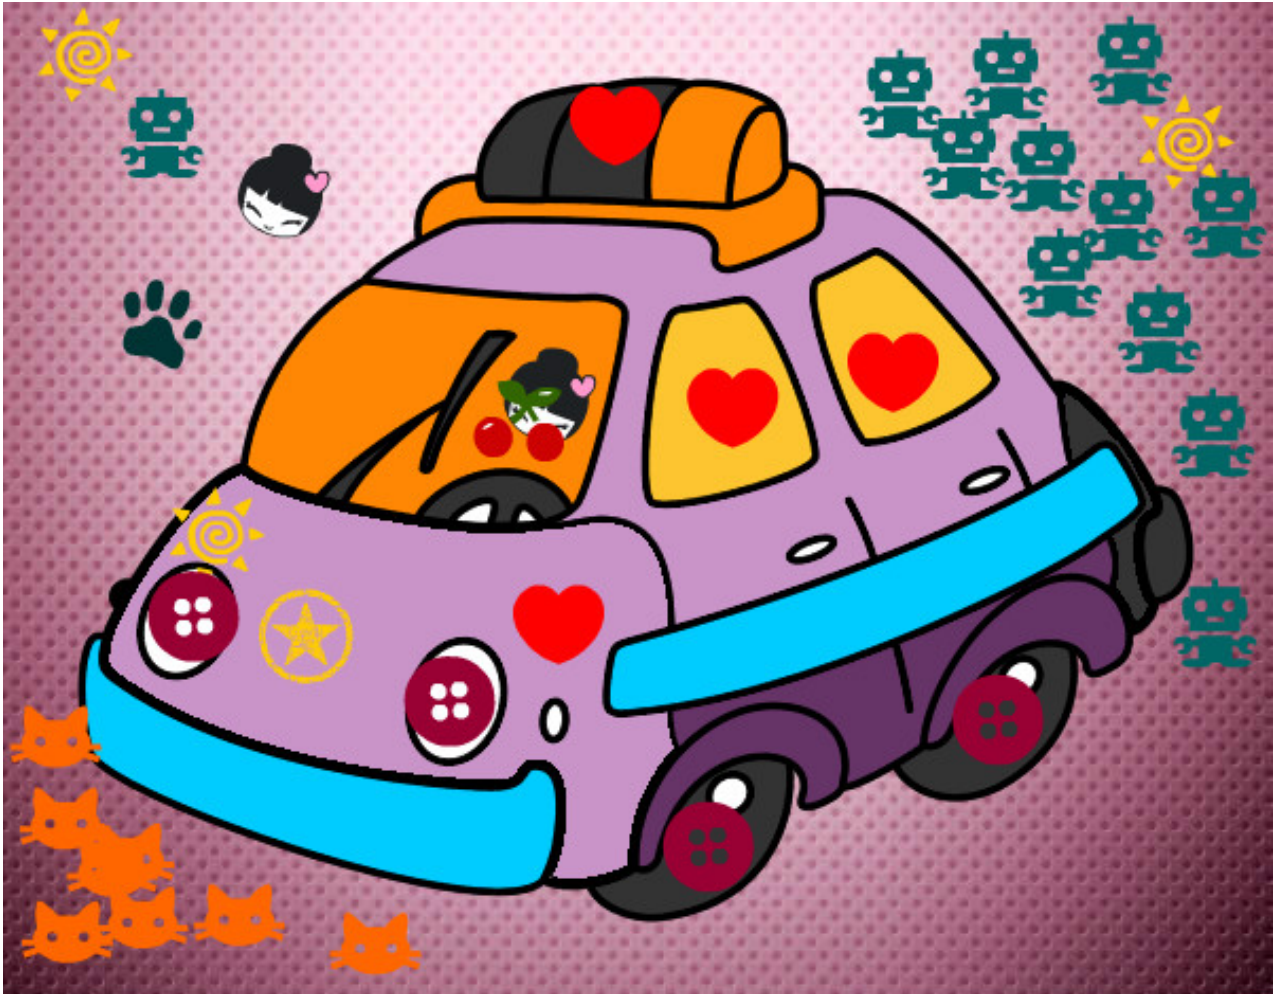

Dibujos.net

Coche patrulla pintado por yulia-2013