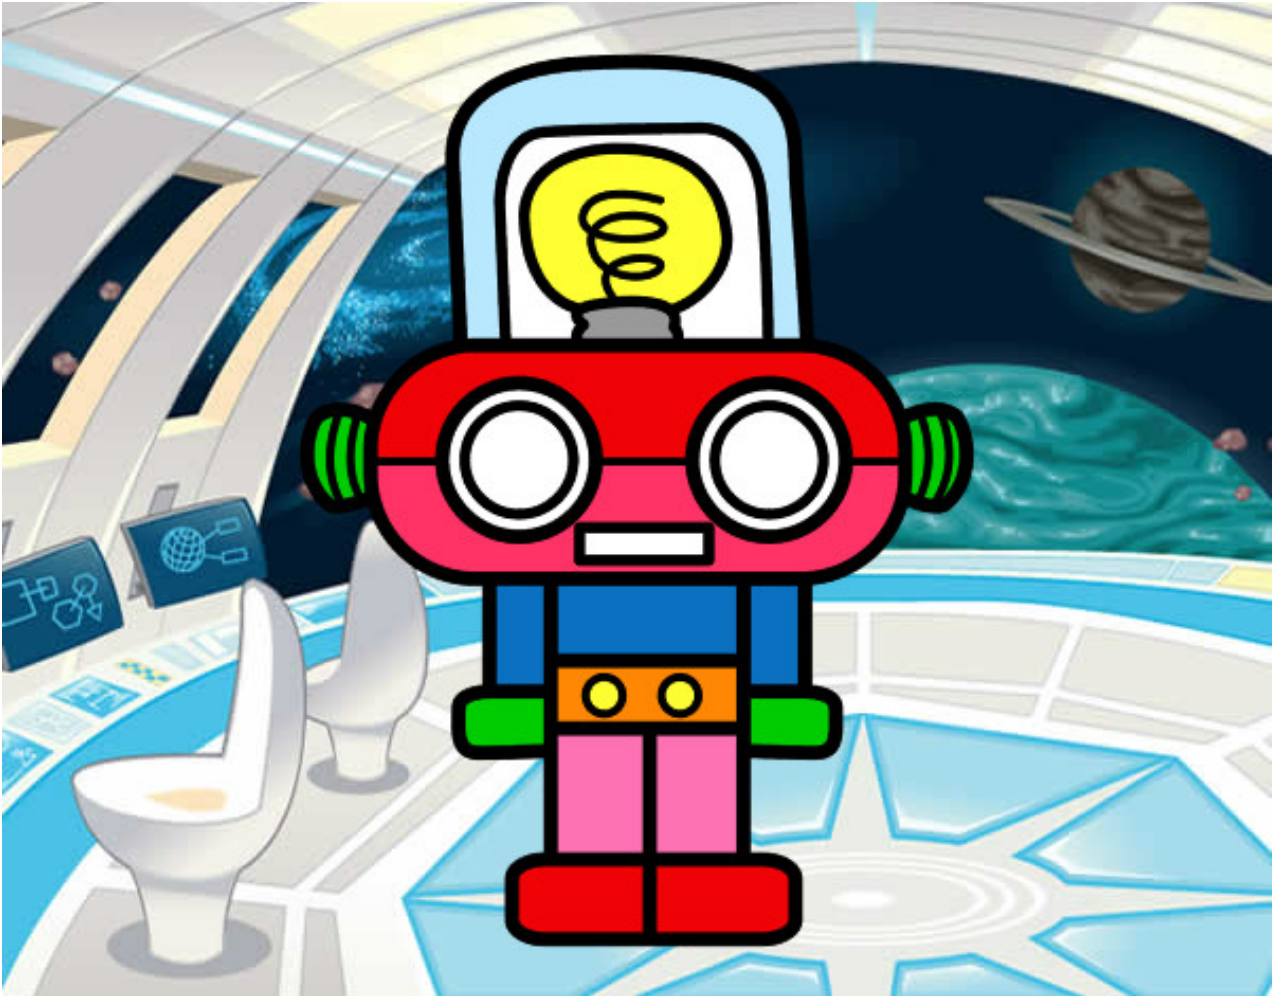

Dibujos.net

Robot con luz pintado por pipehernan

www.dibujos.net