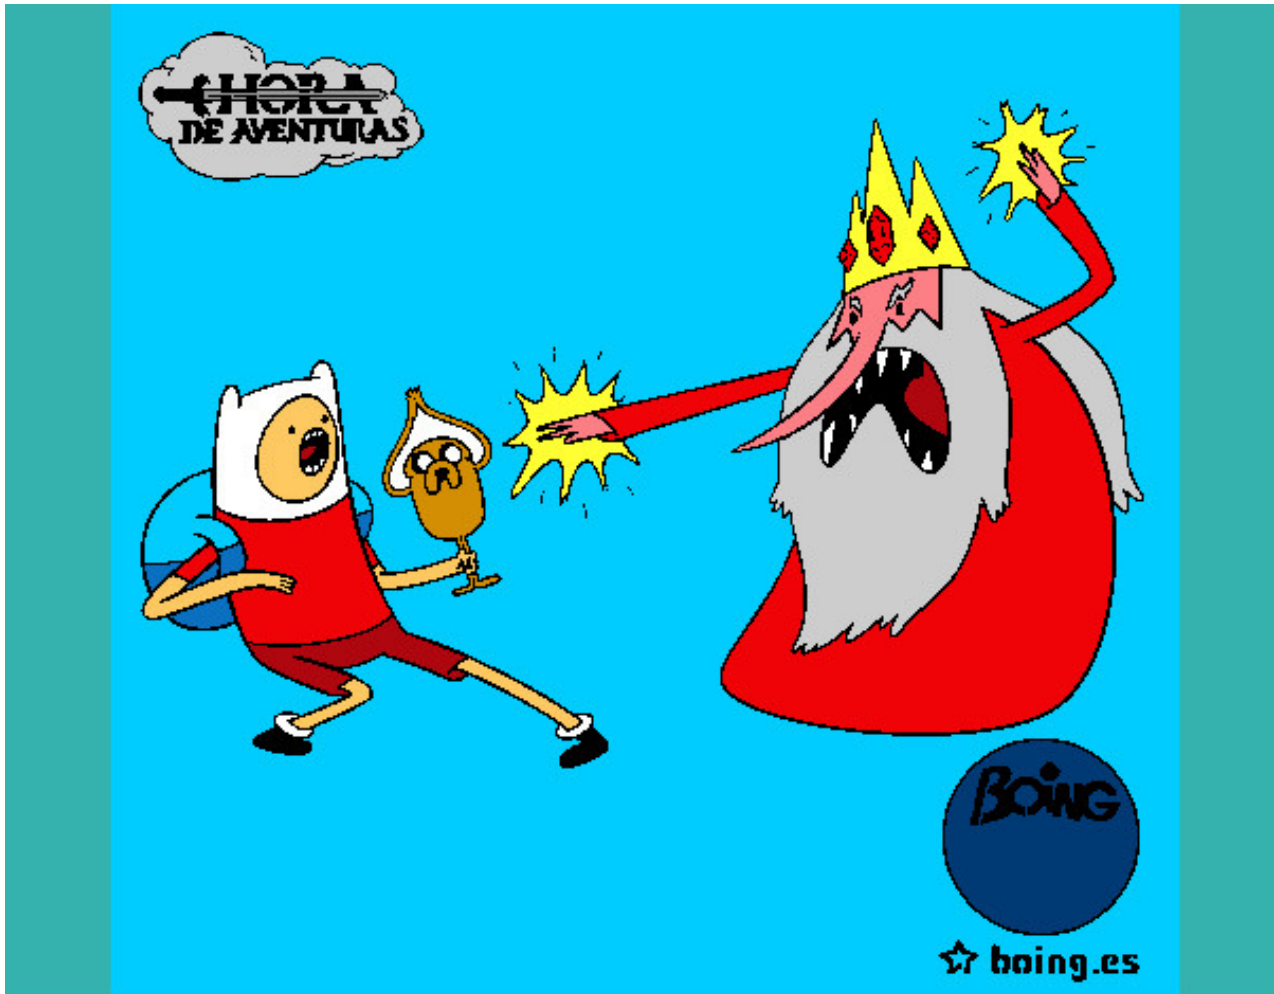

Dibujos.net

Rey Hielo contra Finn pintado por LEONEL