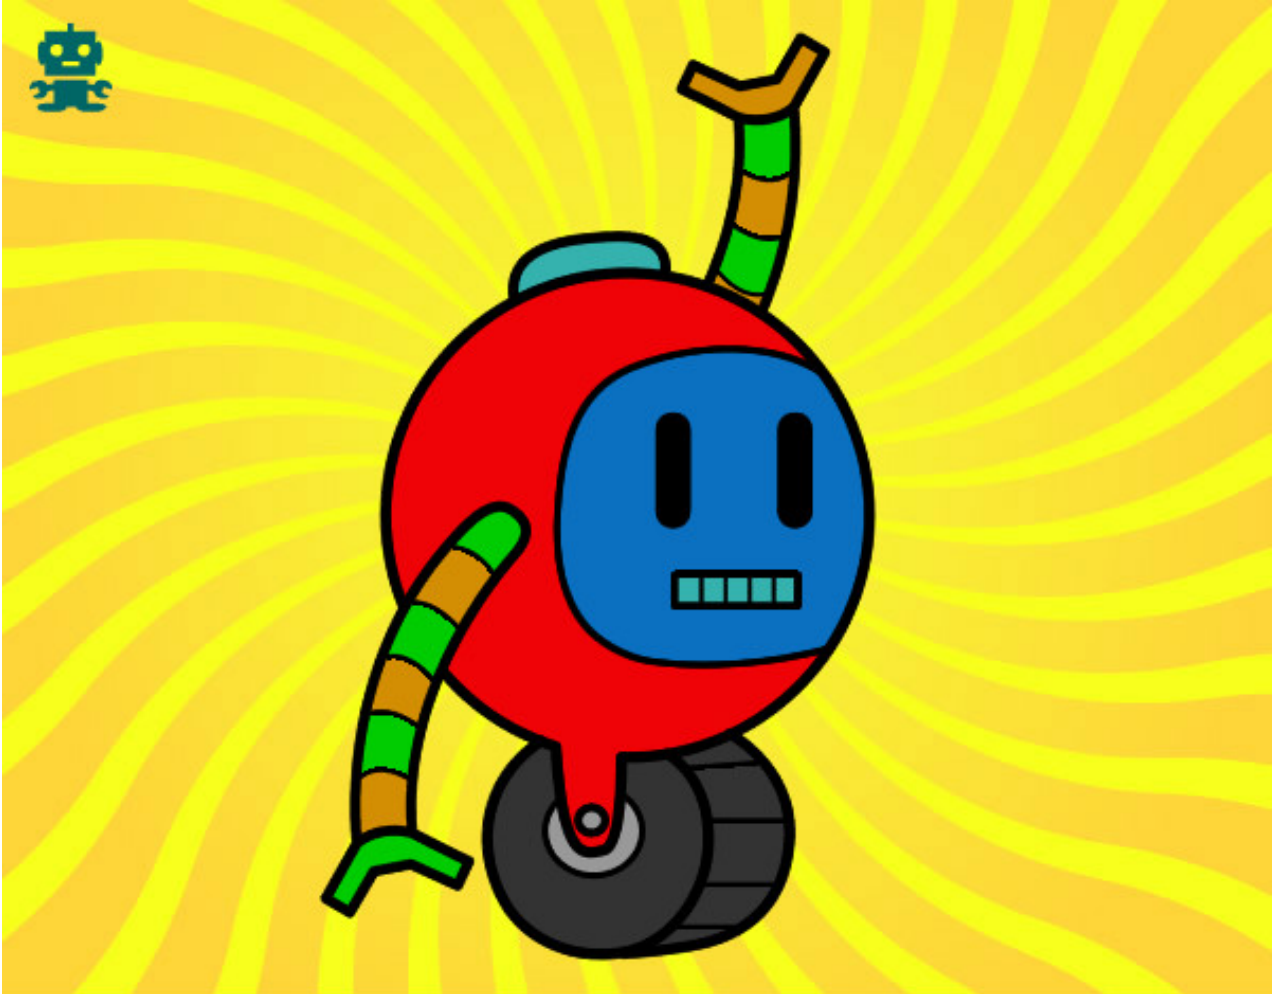

Dibujos.net

Robot con rueda pintado por gabrielome