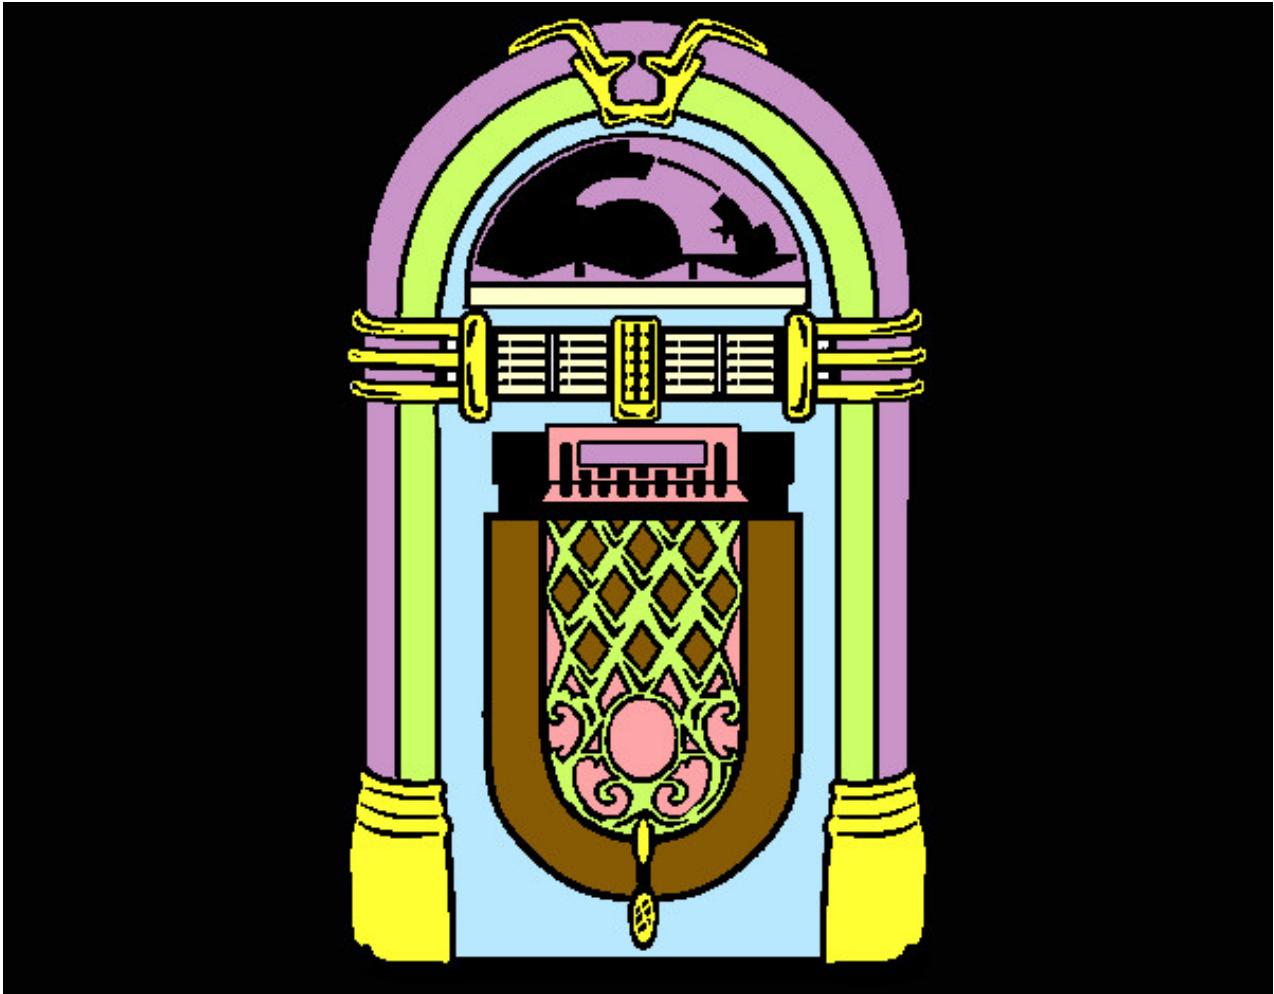

Dibujos.net

Máquina de discos de los años 50 pintado por SamNight

www.dibujos.net