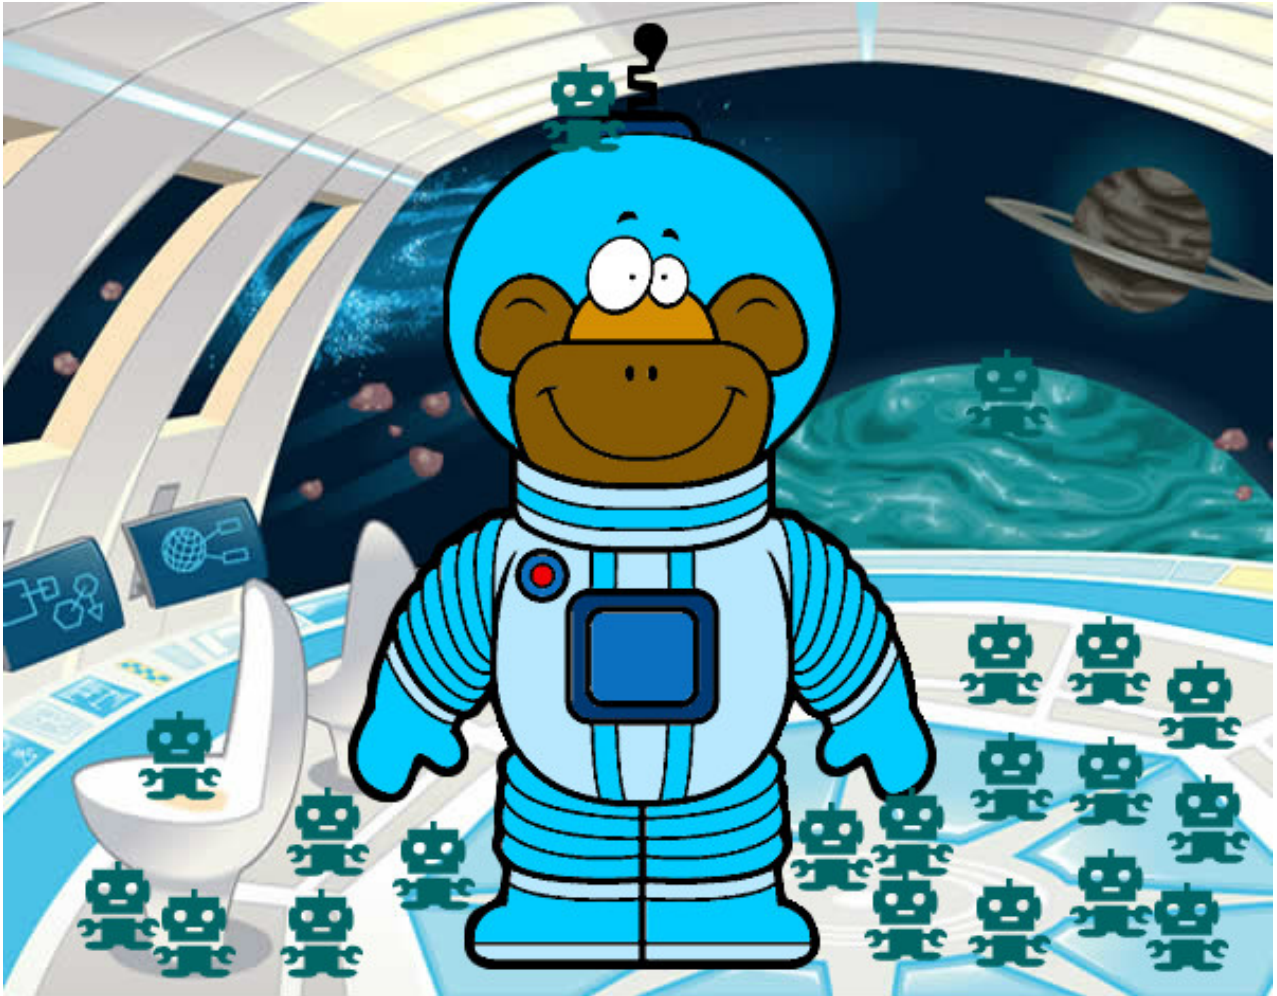

Dibujos.net

Mono espacial pintado por mirna123