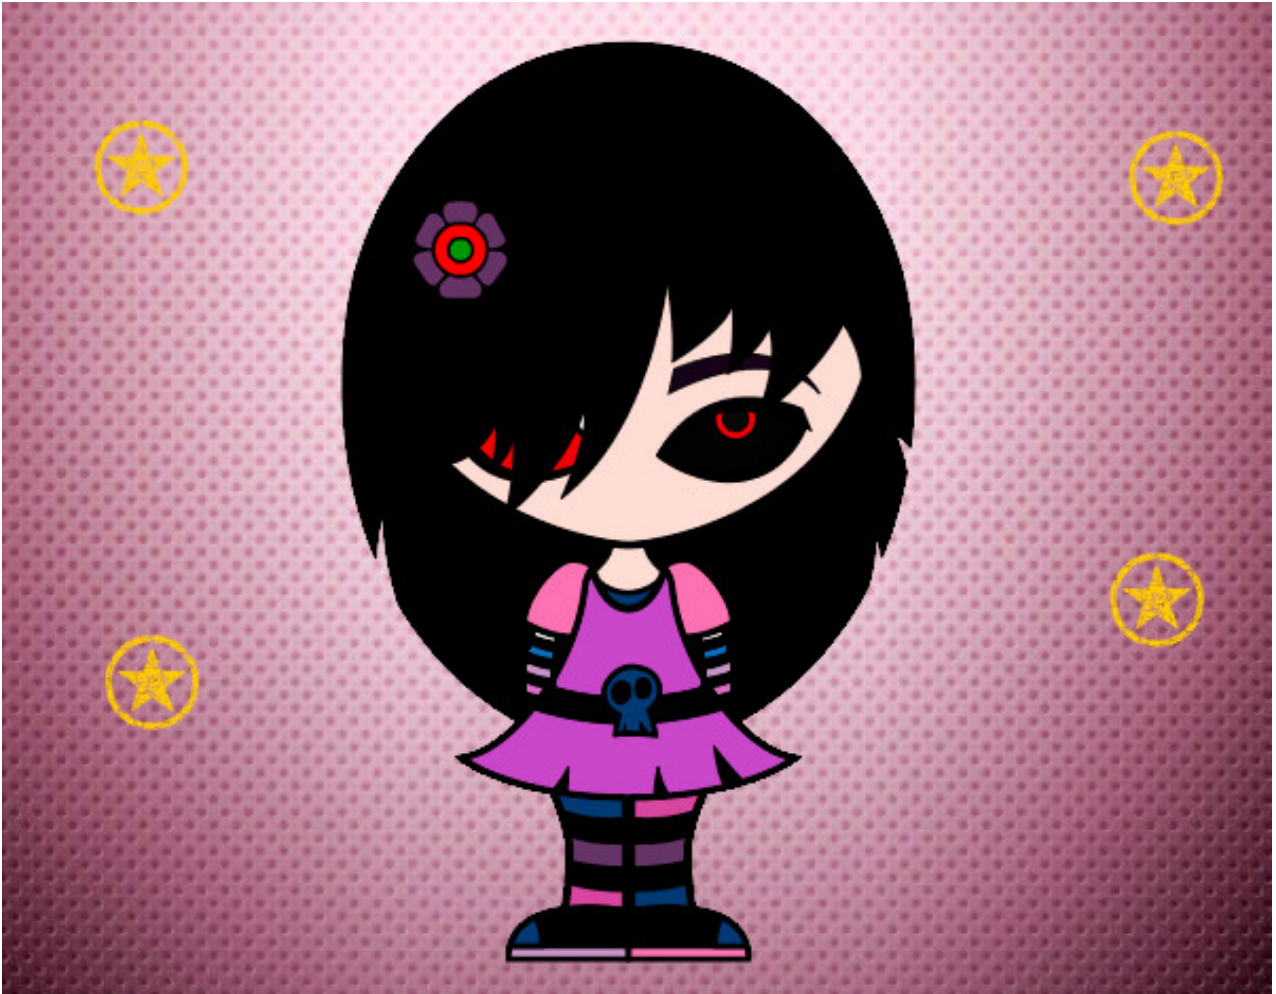

Dibujos.net

Look Emo pintado por Otaku55

www.dibujos.net