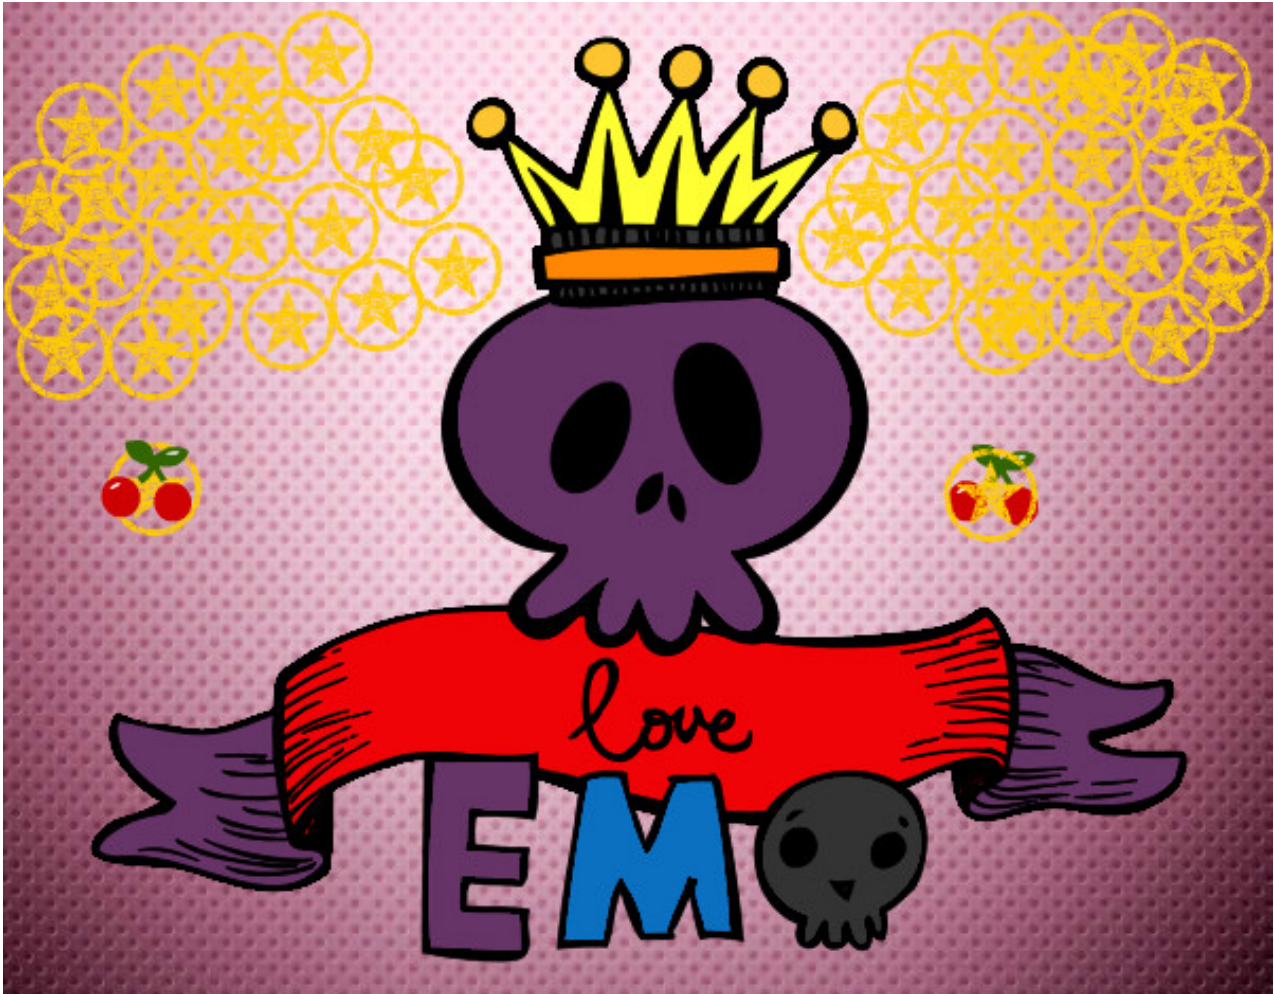

Dibujos.net

Love Emo pintado por YANELII