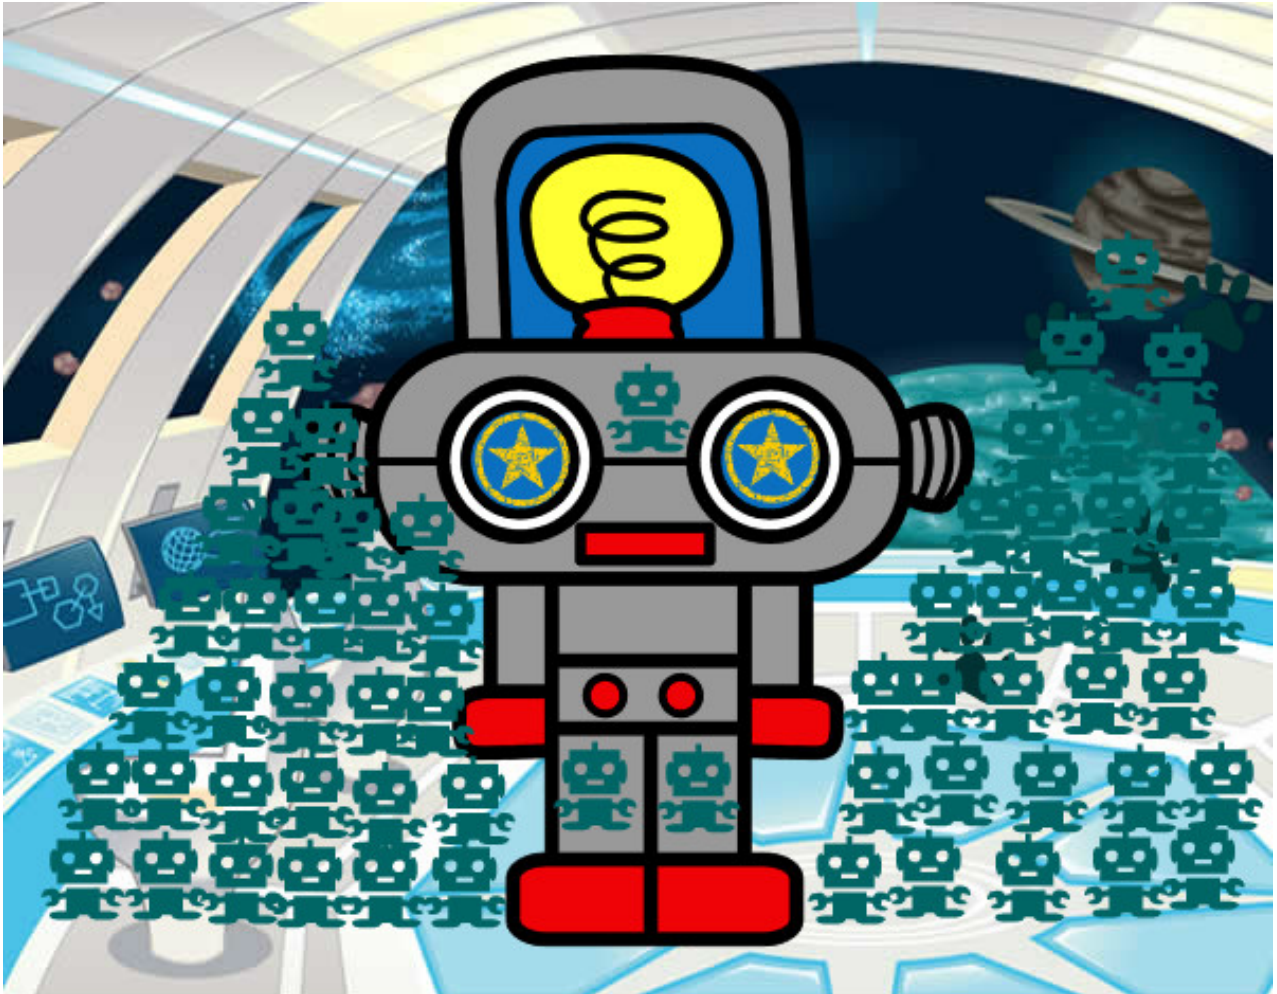

# Dibujos.net

Robot con luz pintado por roy512