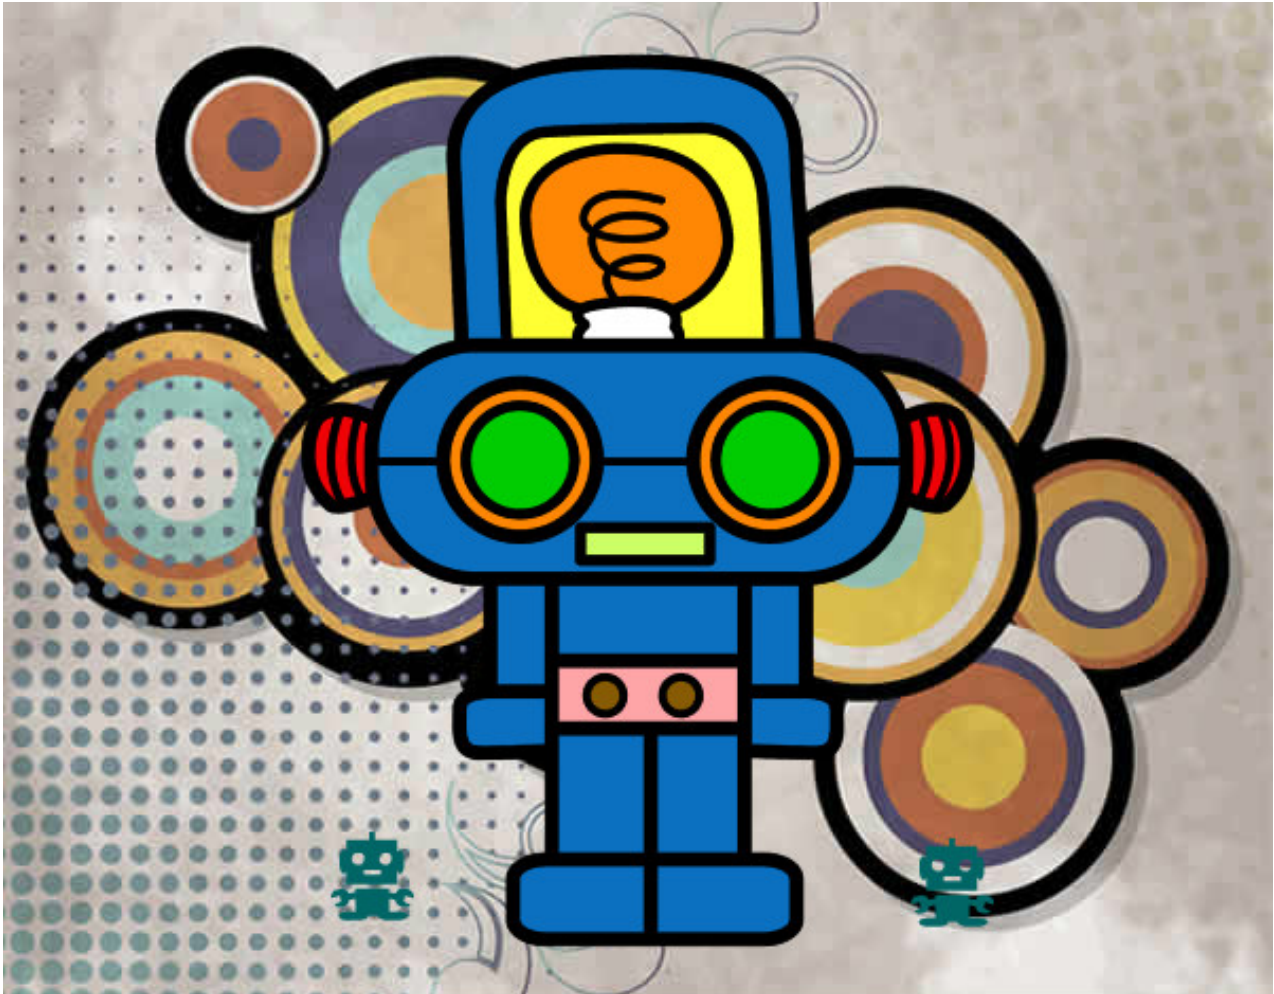

Dibujos.net

Robot con luz pintado por Ethanandre

www.dibujos.net