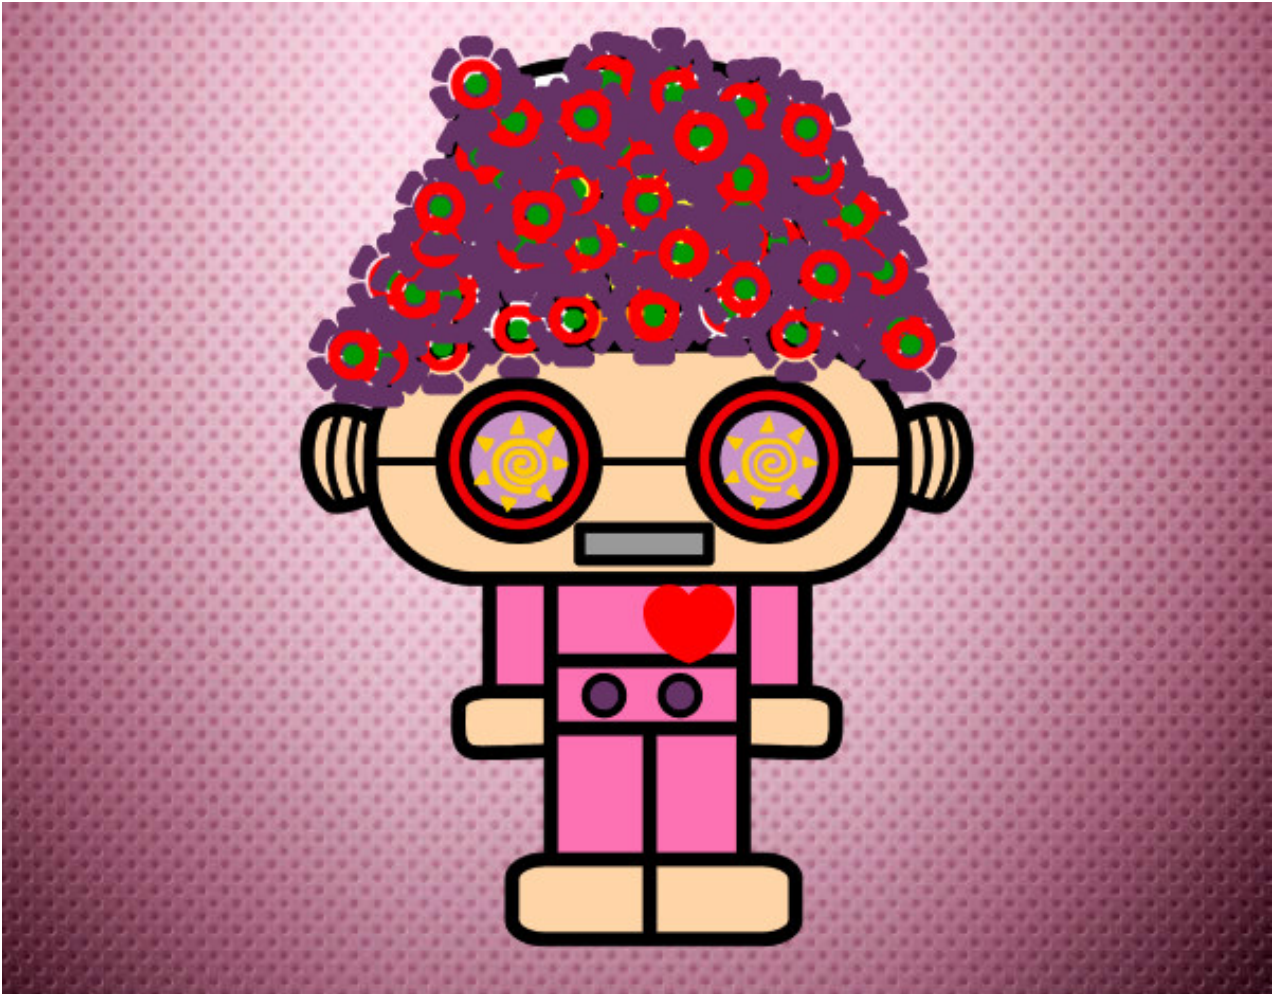

Dibujos.net

Robot con luz pintado por f105