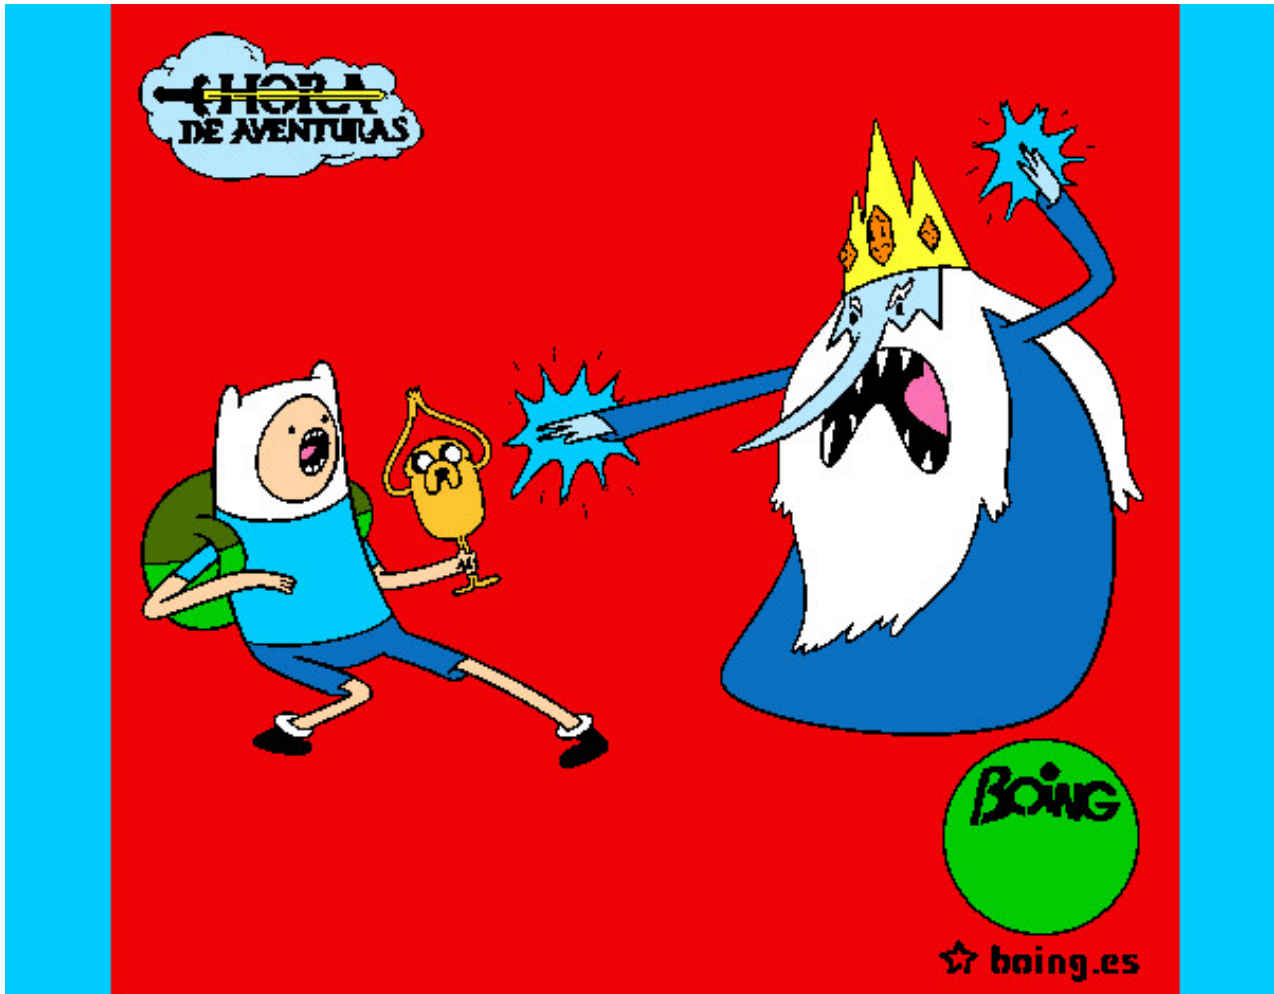

Dibujos.net

Rey Hielo contra Finn pintado por CHANNEL