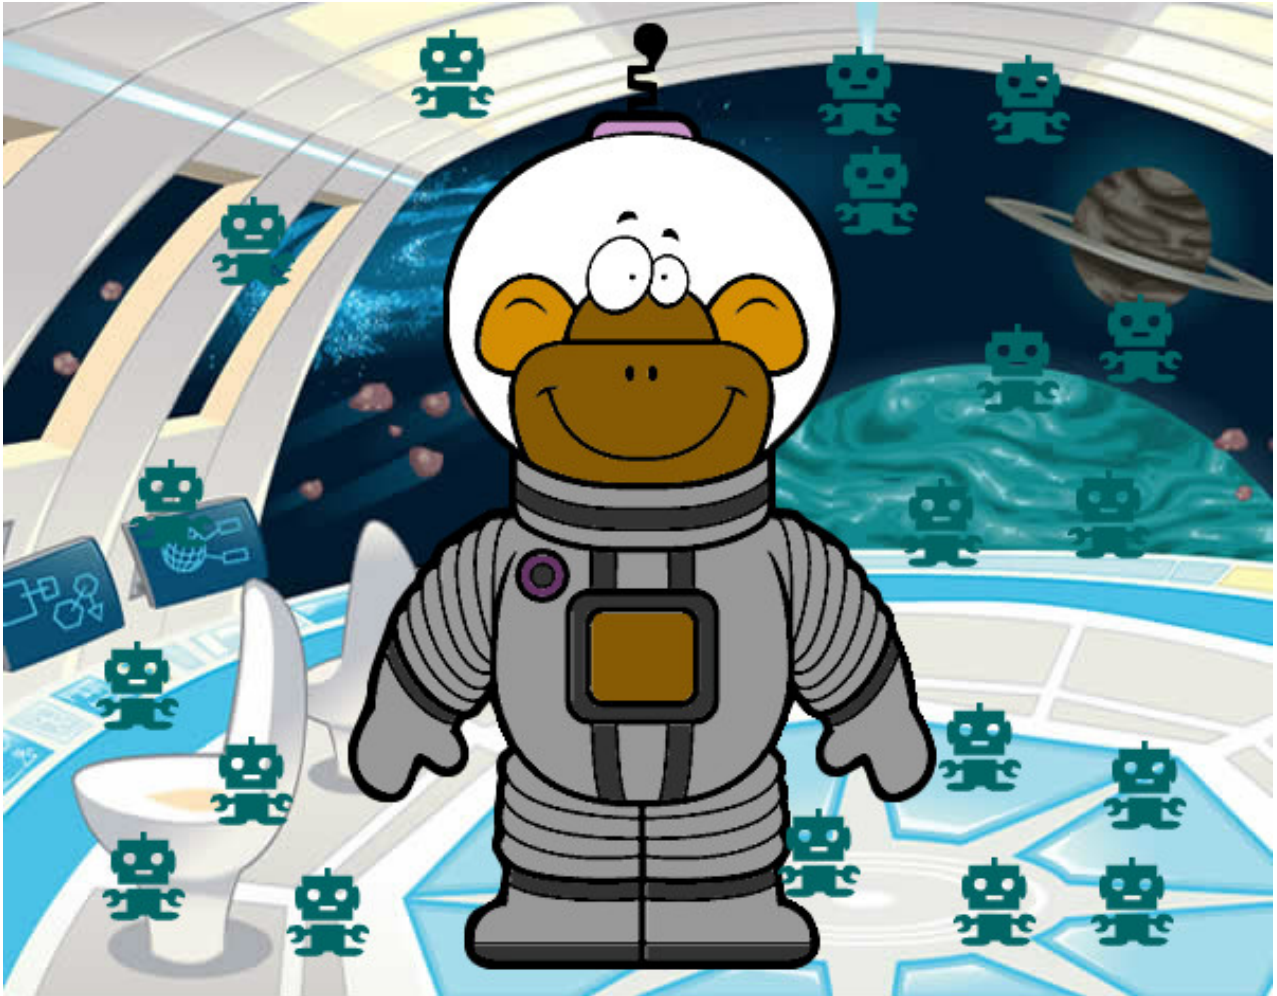

# Dibujos.net

Mono espacial pintado por anamaria\_m