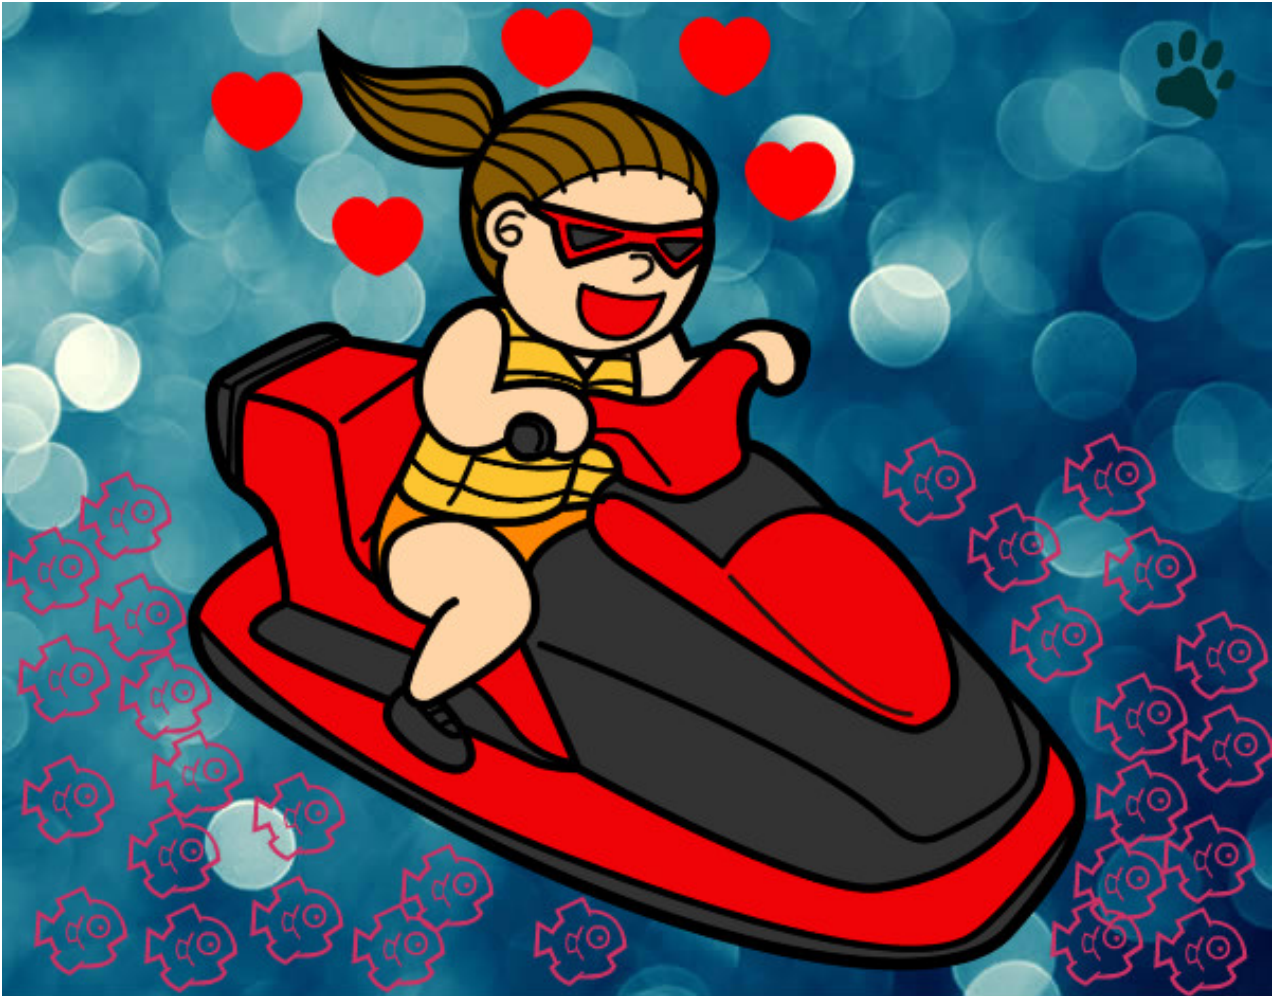

Dibujos.net

Moto de agua pintado por rosado