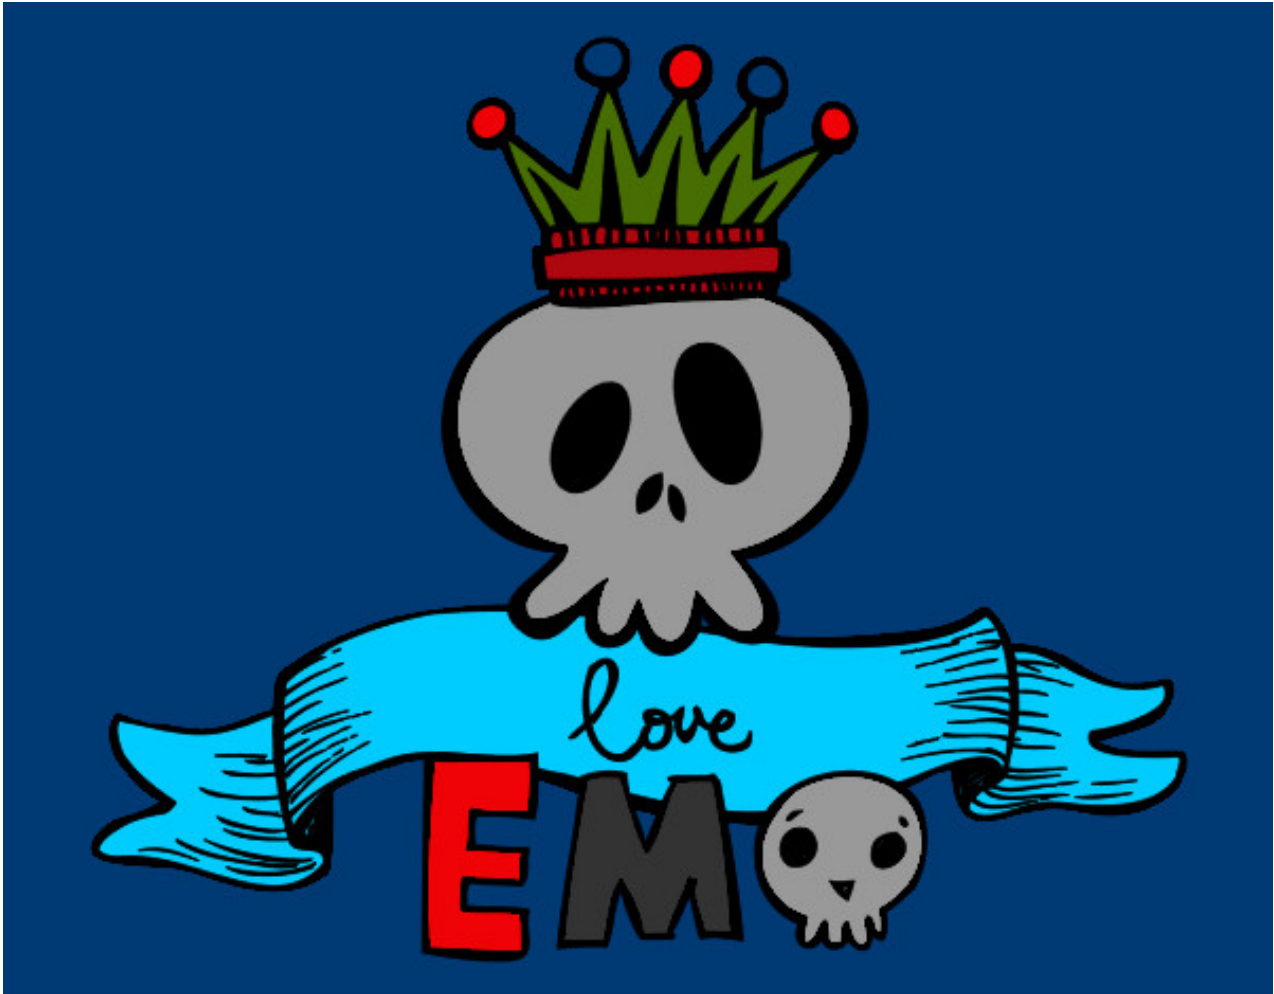

# Dibujos.net

Love Emo pintado por edualb

[www.dibujos.net](http://www.dibujos.net)