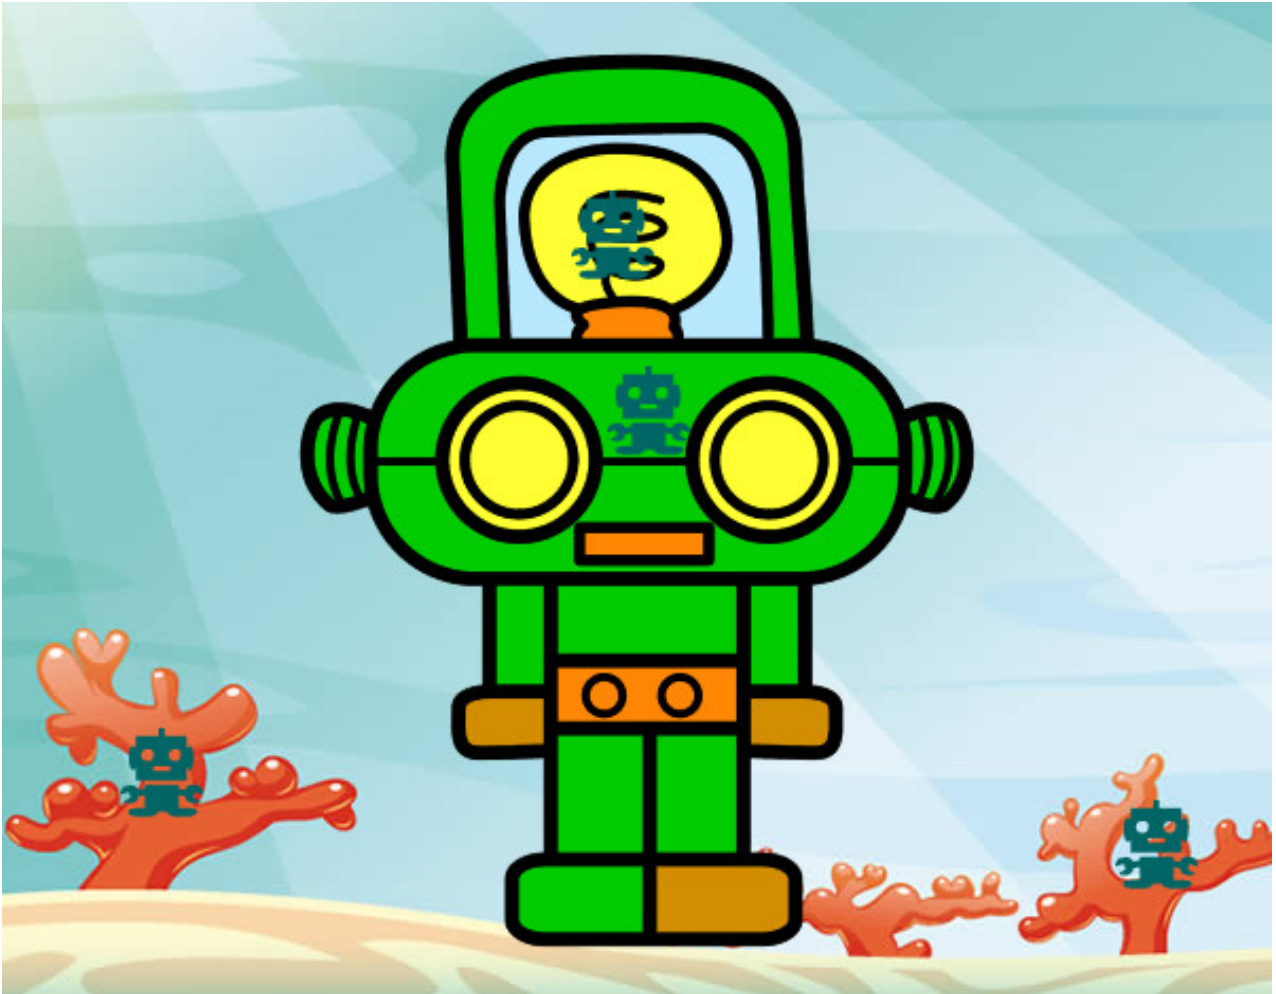

Dibujos.net

Robot con luz pintado por Marianm

www.dibujos.net