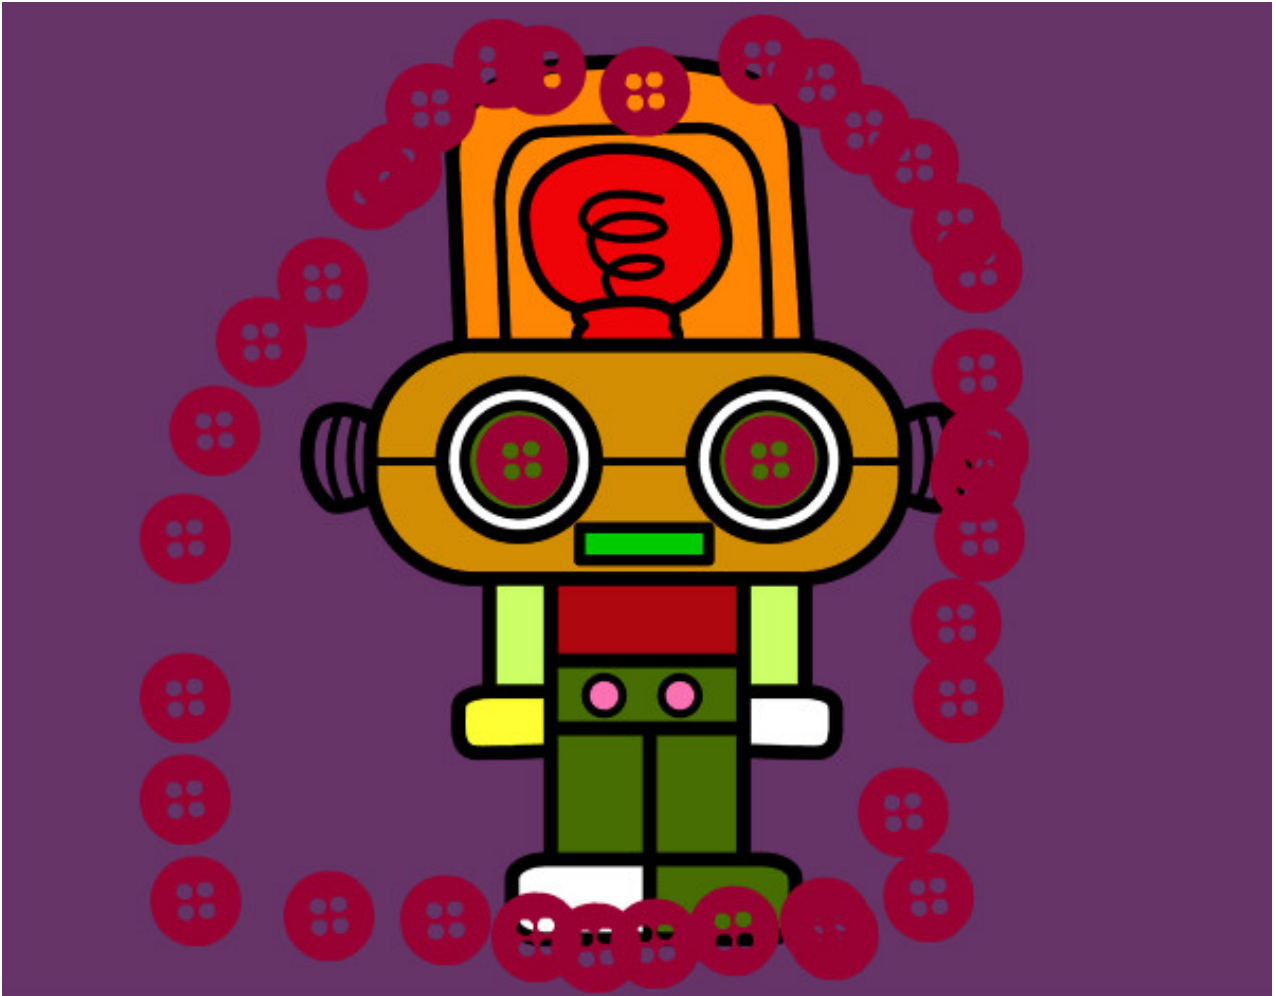

Dibujos.net

Robot con luz pintado por alanvega

www.dibujos.net