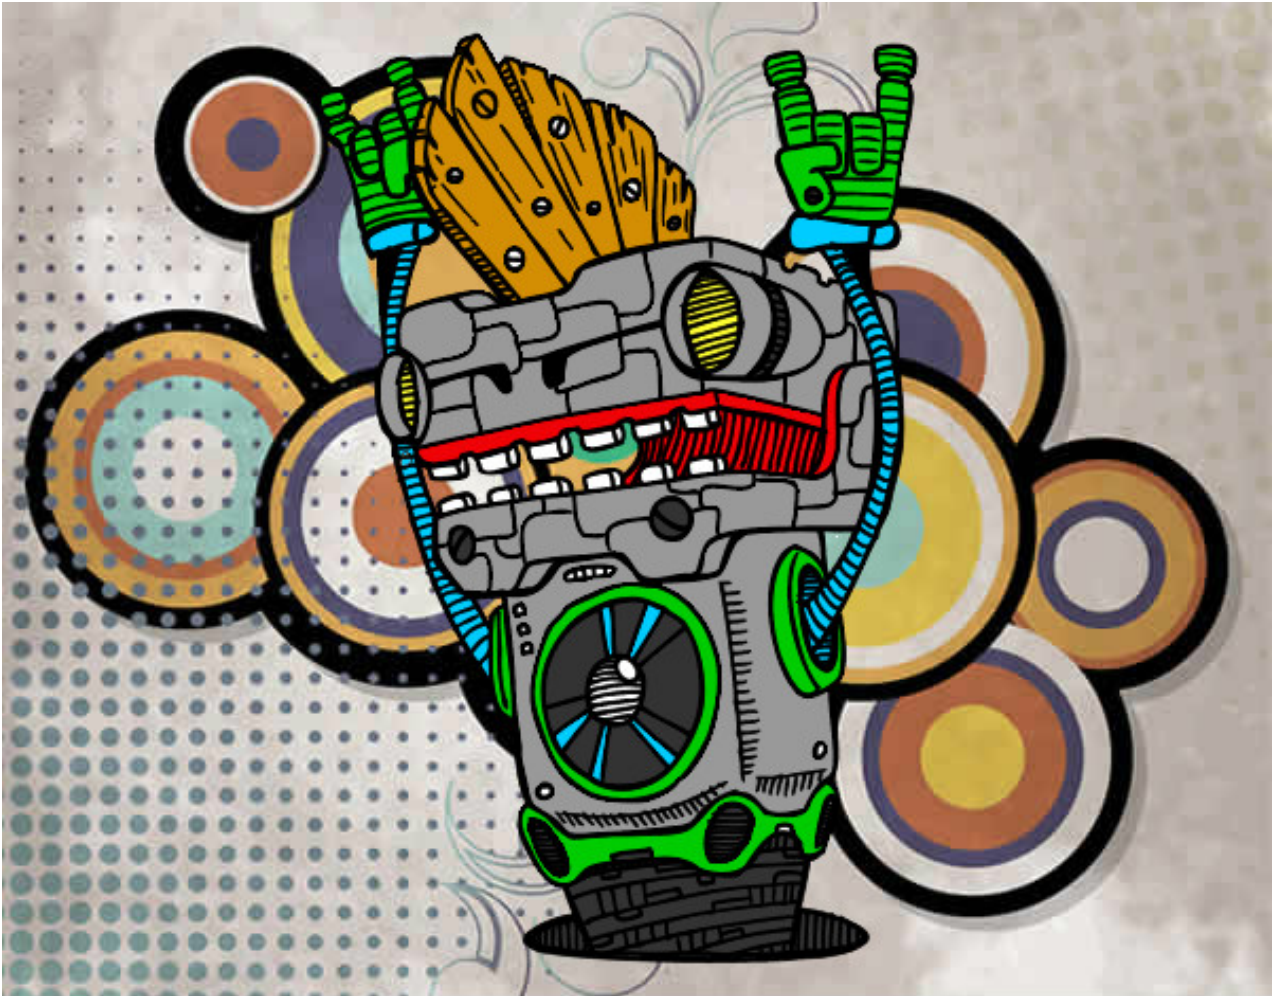

Dibujos.net

Robot Rock and roll pintado por Sael