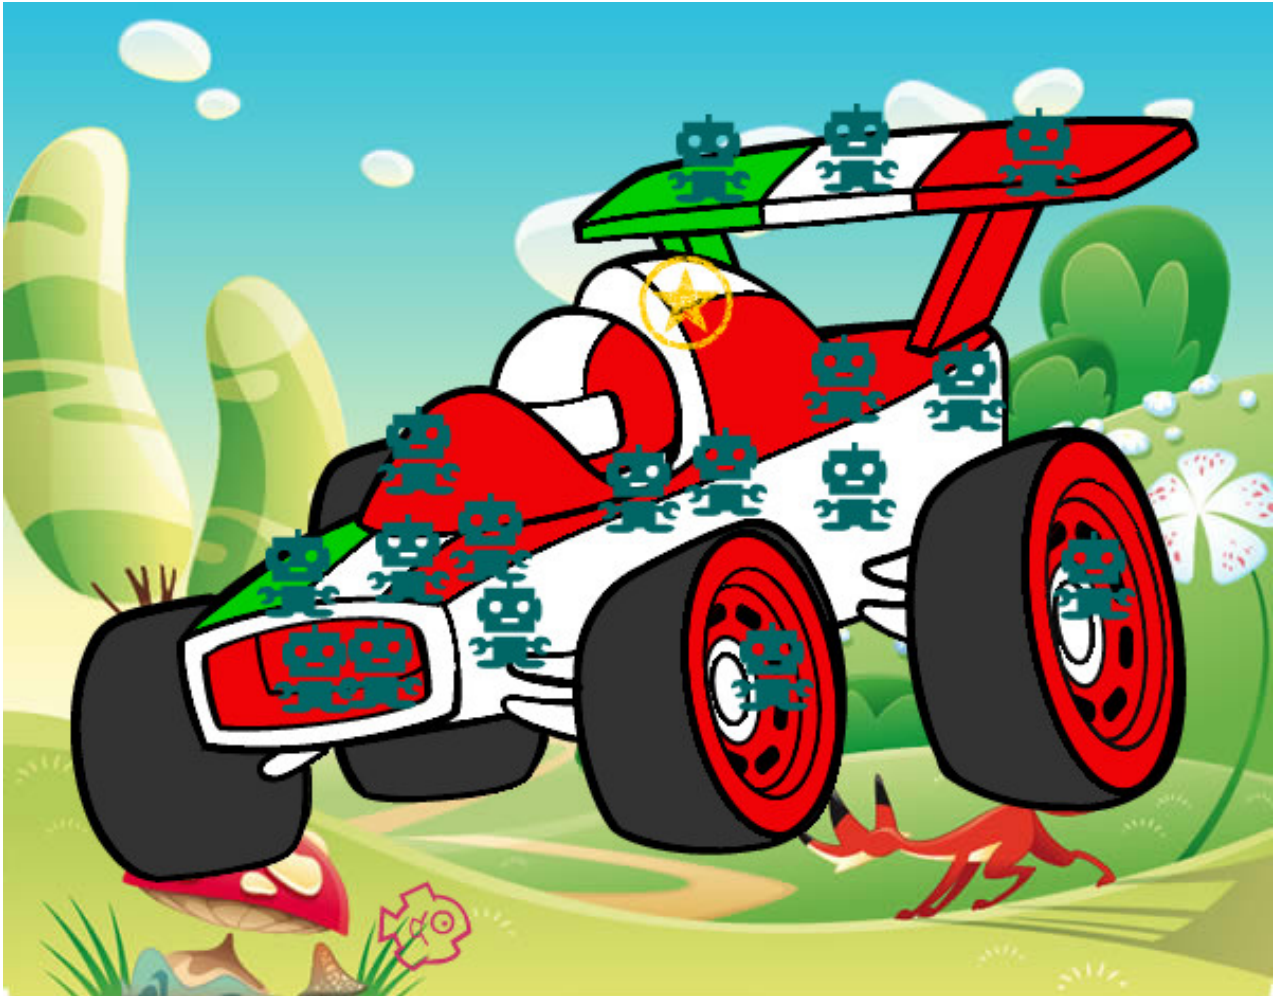

Dibujos.net

Coche rápido pintado por benjacaro