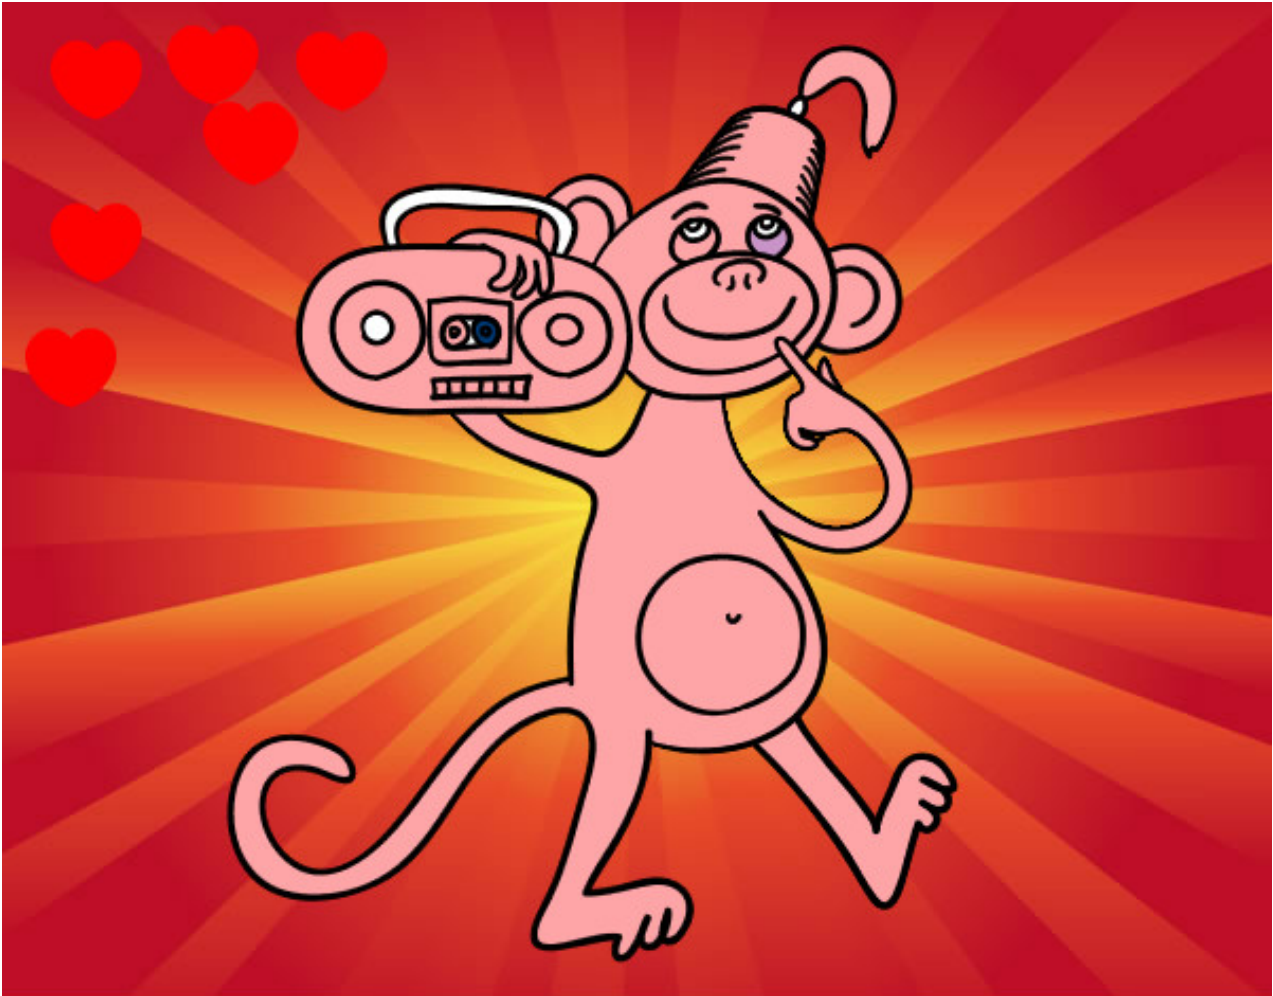

Dibujos.net

Mono de circo pintado por phaola

www.dibujos.net