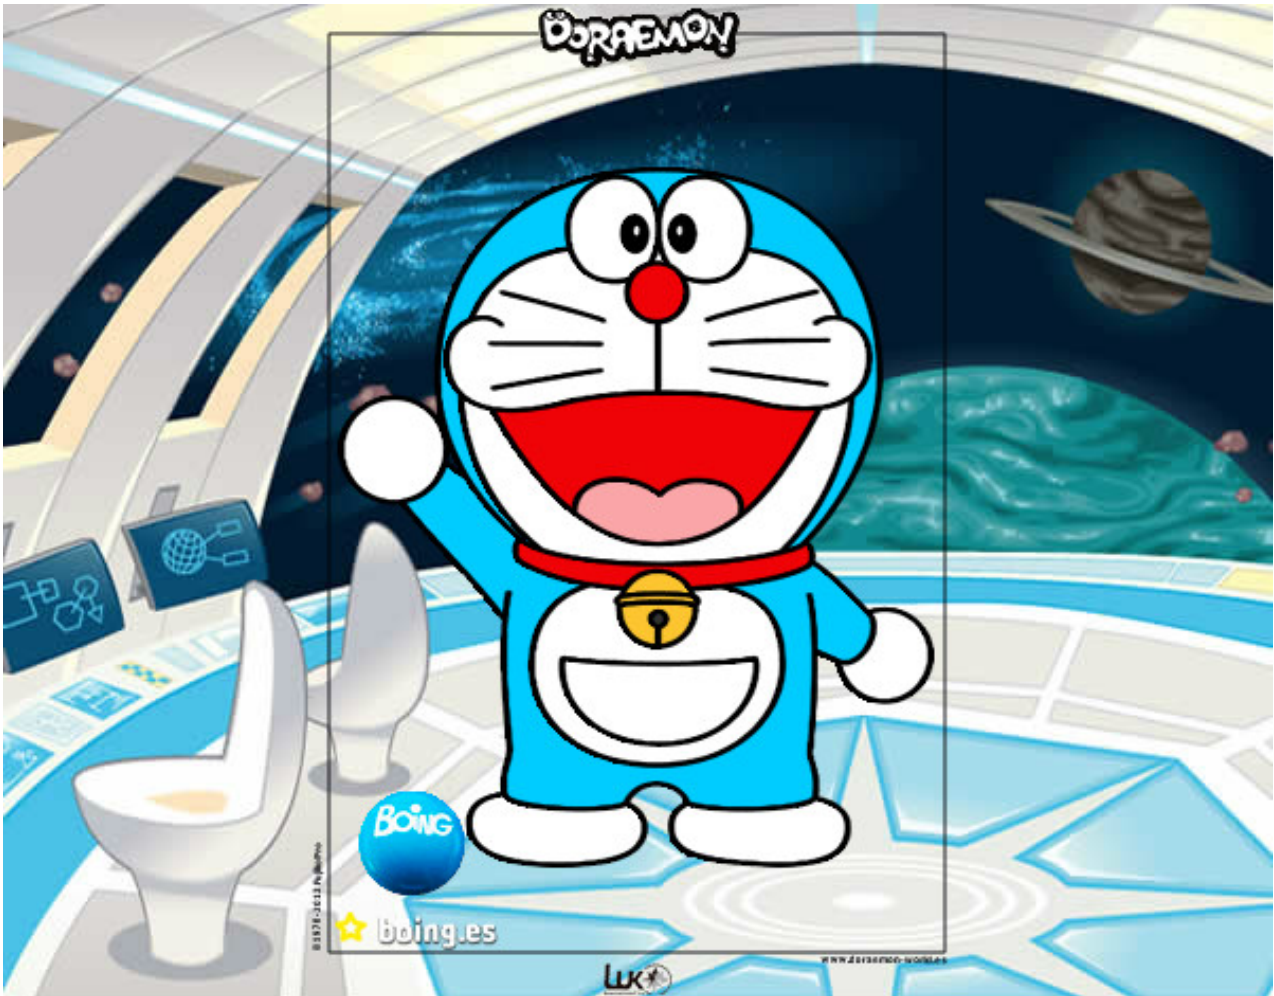

Dibujos.net

Doraemon pintado por 20031