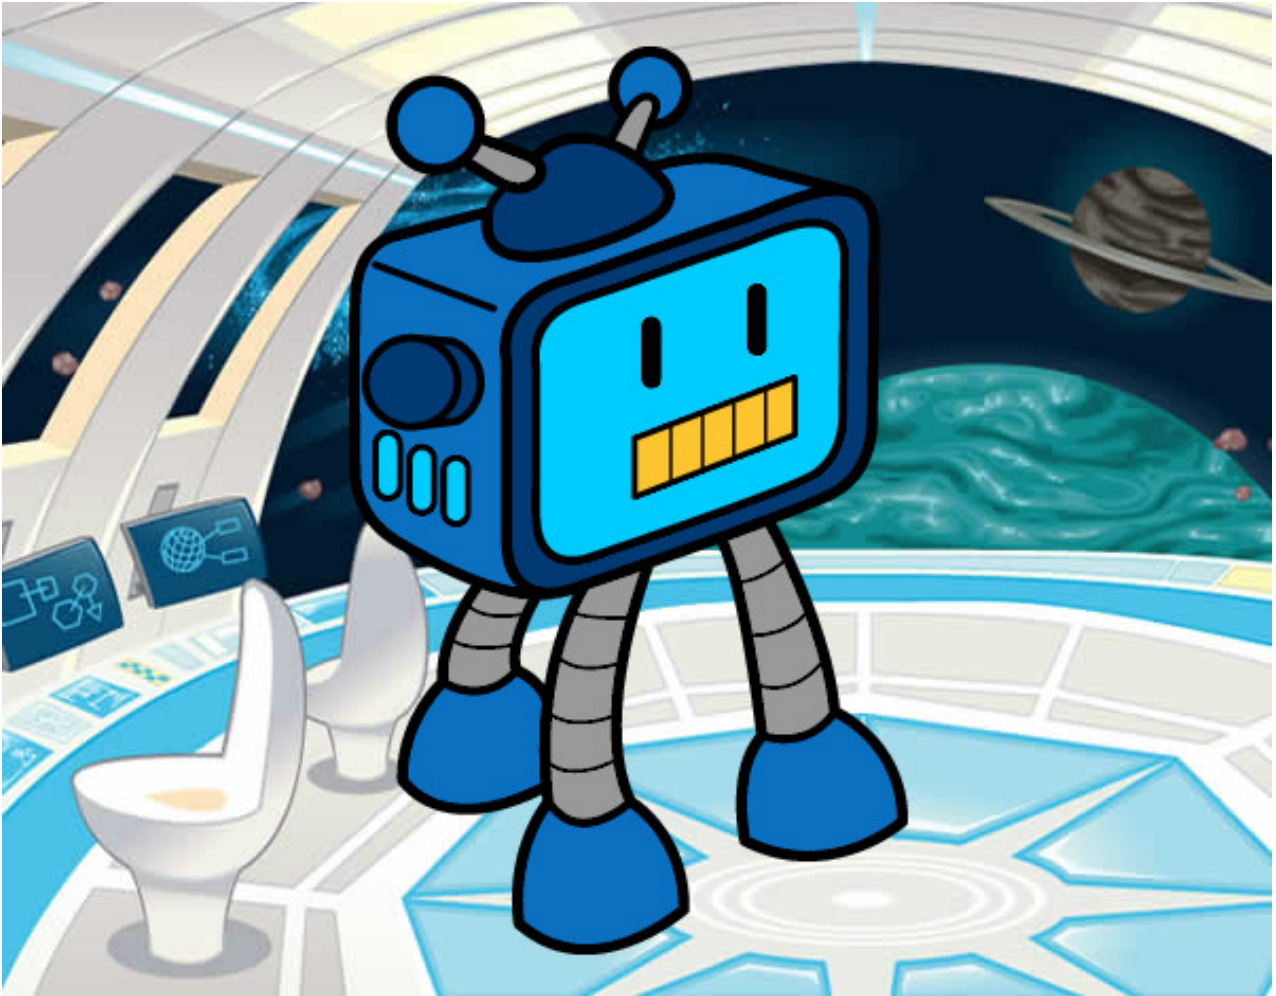

Dibujos.net

Robot televisivo pintado por shaman

www.dibujos.net