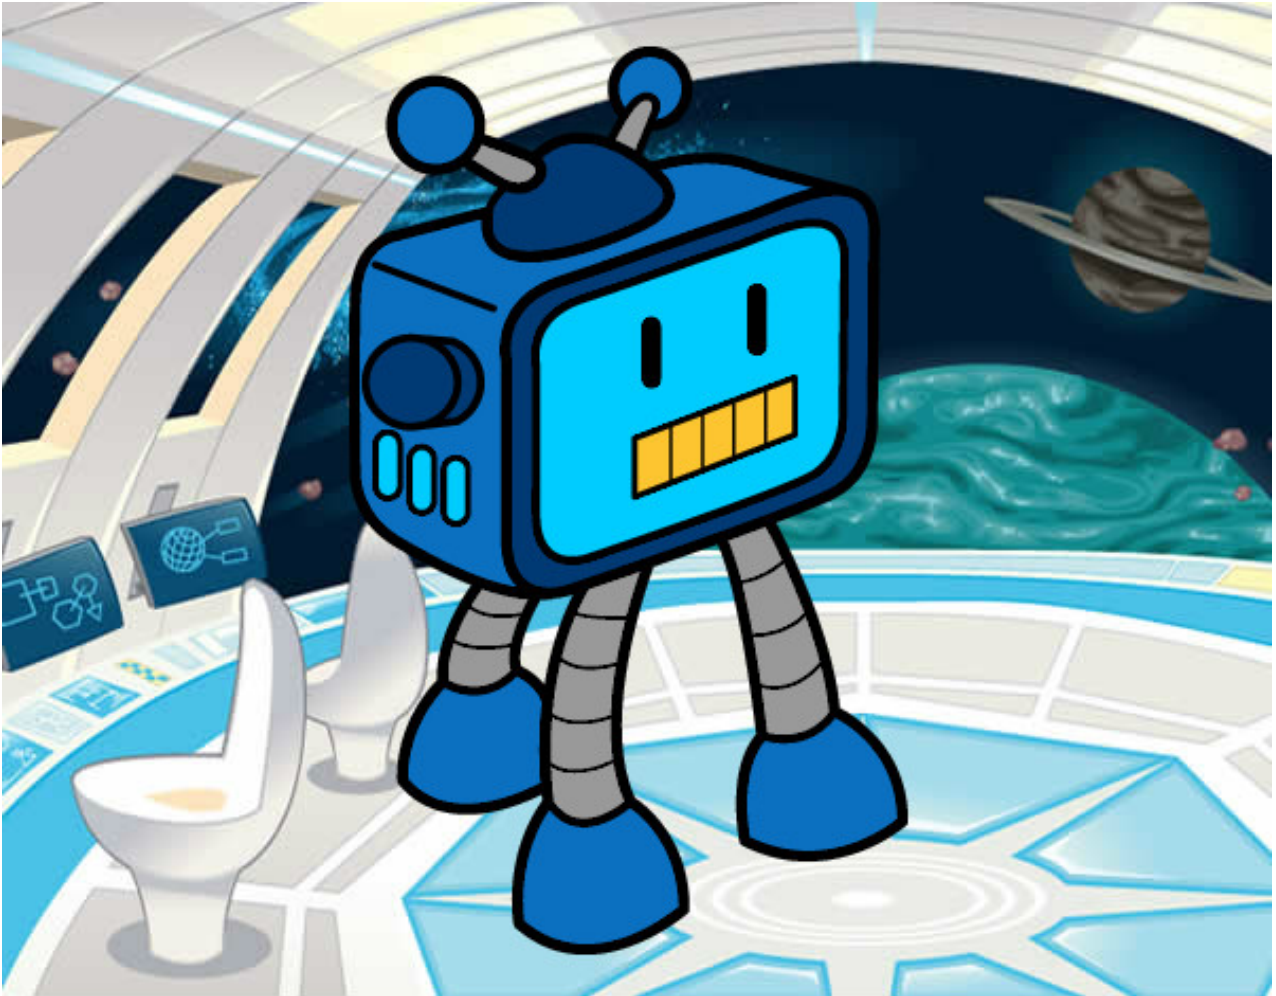

Dibujos.net

Robot televisivo pintado por shaman